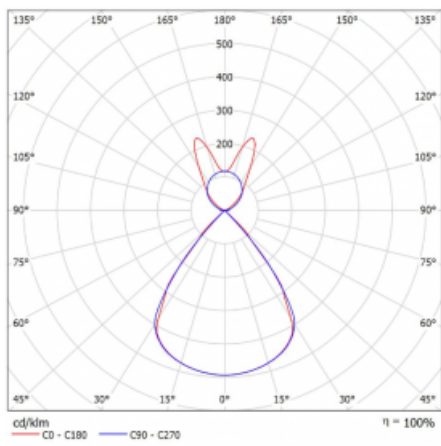

Typ montáže	Závěsné
Typ vyzařování	Přímo-nepřímé batwing nepřímá optika
Tvar svítidla	Lineární
Barva svítidla	Bílá
Materiál	Hliník
Životnost	L80/B20 50 000 hodin
Záruka	2 roky
Popis svítidla	Svítidlo závěsné
Popis zboží	D/I - 60/40
Rozměry	1683 mm × 47 mm × 69 mm
Světelný zdroj	LED MODUL
Druh optiky	Plastová mřížka černá nízké UGR
Světelný tok*	10880 lm
Teplota chromatičnosti	3000 K teplá bílá
Měrný výkon	141 lm/W
MacAdam zdroje	3
Index podání barev	80
UGR max. X=4H Y=8H, ρ=70,50,20	16.1
Příkon svítidla*	77.3 W
Zapojení svítidla	ON/OFF + 3h nouze
Elektrické napětí	220-240V
Frekvence	50/60Hz

 **IP 20**

*±10 %

Technický výkres

Křivka

Ke stažení[Montážní návod](#)[Fotografie](#)

Příslušenství

00-00354, K
 Kabel 5x0,75 1000mm

00-00355, K
 Kabel 5x0,75 2000mm