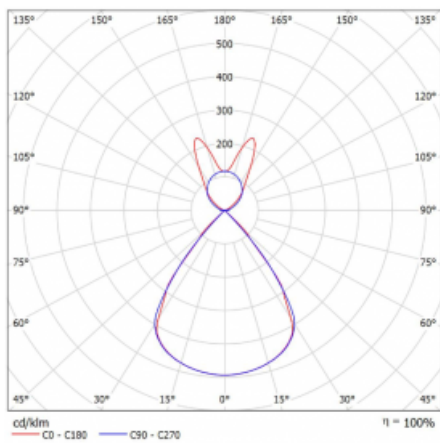

Lina45-S nabízí varianty s opálem, mikropřismou i optickou mřížkou, proto bez problému splní jak UGR pod 19 při světelném toku 4300 lm. Je skvělým řešením pro prostory pro náročné vizuální úkoly, protože v některých variantách splňuje dokonce UGR pod 16. Dosahuje také skvělých hodnot účinnosti až 170 lm/W. Dále můžete modulární svítidlo doplnit o modul s rektorem Vali55, kruhovým svítidlem Rundo nebo 2 - 3 reflektory CUBE. Nepřímou složku svícení zabezpečí modul čirého plexi nebo do šířky svítící difusor (batwing distribution), který vytvoří rovnoměrnější osvětlení stropu. Jistě vítanou vlastností je také možnost závěsu ve spoji profilů, které jsou zároveň vybaveny krytkami pro zabránění, byť jen minimálního průsvitu. Jednotlivé segmenty spojíte snadno pomocí konektorů a zapojíte do 230 V.

Typ montáže	Závěsné
Typ vyzařování	Přímo-nepřímé batwing nepřímá optika
Tvar svítidla	Lineární
Barva svítidla	Bílá
Materiál	Hliník
Životnost	L80/B20 50 000 hodin
Záruka	24 měsíců
Popis svítidla	Svítidlo závěsné
Popis zboží	D/I - 60/40
Rozměry	1683 mm × 47 mm × 69 mm
Světelný zdroj	LED MODUL
Druh optiky	Plastová mřížka černá nízké UGR
Světelný tok*	10880 lm ± 10 %
Teplota chromatičnosti	3000 K teplá bílá
Měrný výkon	141 lm/W
MacAdam zdroje	3
Index podání barev	80
UGR max. X=4H Y=8H, ρ=70,50,20	16.1
Příkon svítidla	77.3 W ± 10 %
Zapojení svítidla	Elektronický předřadník nestmívatelný s 3h nouzí
Elektrické napětí	220-240V
Frekvence	50/60Hz

⊥ CE IP 20

Technický výkres

Křivka

Ke stažení[Montážní návod](#)[Fotografie](#)

Příslušenství

00-00354, K
 Kabel 5x0,75 1000mm

00-00355, K
 Kabel 5x0,75 2000mm

00-00356, K
 kabel 5x0,75 4000mm