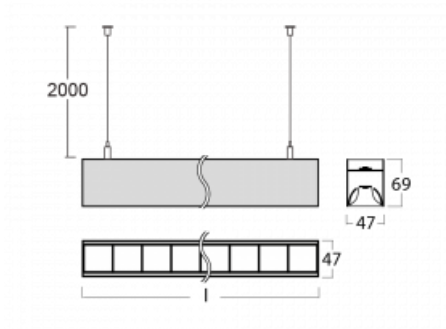

Svítidlo

Lina45-S

145S-5B1Z-30GHM3/830, W

EPD®

Představte si lineární svítidlo, které dokáže uspokojit všechny vaše potřeby: splní UGR, má vysokou účinnost a sestavíte si ho dle svých přání. A navíc skvěle vypadá.

Lina45-S nabízí varianty s opálem, mikropřismou i optickou mřížkou, proto bez problému splní jak UGR pod 19 při světelném toku 4300 lm. Je skvělým řešením pro prostory pro náročné vizuální úkoly, protože v některých variantách splňuje dokonce UGR pod 16. Dosahuje také skvělých hodnot účinnosti až 170 lm/W. Dále můžete modulární svítidlo doplnit o modul s rektorem Vali55, kruhovým svítidlem Rundo nebo 2 - 3 reflektory CUBE. Nepřímou složku svícení zabezpečí modul čirého plexi nebo do šířky svítící difusor (batwing distribution), který vytvoří rovnoměrnější osvětlení stropu. Jistě vítanou vlastností je také možnost závěsu ve spoji profilů, které jsou zároveň vybaveny krytkami pro zabránění, byť jen minimálního průsvitu. Jednotlivé segmenty spojíte snadno pomocí konektorů a zapojíte do 230 V.

Typ montáže	Závěsné
Typ vyzařování	Přímo-nepřímé batwing nepřímá optika
Tvar svítidla	Lineární
Barva svítidla	Bílá
Materiál	Hliník
Životnost	L80/B20 50 000 hodin
Záruka	24 měsíců
Popis svítidla	Svítidlo závěsné
Popis zboží	D/I - 60/40
Rozměry	1683 mm × 47 mm × 69 mm
Světelný zdroj	LED MODUL
Druh optiky	Plastová mřížka černá nízké UGR
Světelný tok*	10880 lm ± 10 %
Teplota chromatičnosti	3000 K teplá bílá
Měrný výkon	141 lm/W
MacAdam zdroje	3
Index podání barev	80
UGR max. X=4H Y=8H, ρ=70,50,20	16.1
Příkon svítidla	77.3 W ± 10 %
Zapojení svítidla	Elektronický předřadník nestmívatelný s 3h nouzí
Elektrické napětí	220-240V
Frekvence	50/60Hz

⊥ CE IP 20

Technický výkres

Křivka

Ke stažení[Montážní návod](#)[Fotografie](#)

Příslušenství

00-00354, K
 Kabel 5x0,75 1000mm

00-00355, K
 Kabel 5x0,75 2000mm

00-00356, K
 kabel 5x0,75 4000mm