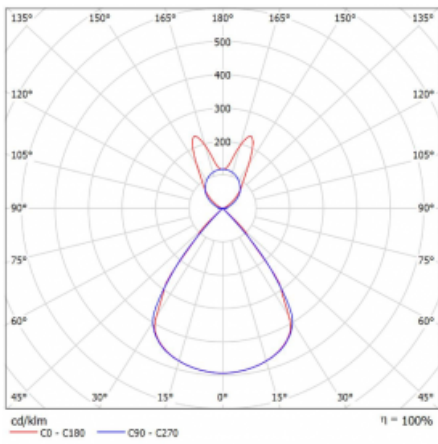

Typ montáže	Závěsné
Typ vyzařování	Přímo-nepřímé batwing nepřímá optika
Tvar svítidla	Lineární
Barva svítidla	Stříbrná
Materiál	Hliník
Životnost	L80/B20 50 000 hodin
Záruka	2 roky
Popis svítidla	Svítidlo závěsné
Popis zboží	D/I - 60/40
Rozměry	1683 mm × 47 mm × 69 mm
Světelný zdroj	LED MODUL
Druh optiky	Plastová mřížka černá nízké UGR
Světelný tok*	10880 lm
Teplota chromatičnosti	3000 K teplá bílá
Měrný výkon	141 lm/W
MacAdam zdroje	3
Index podání barev	80
UGR max. X=4H Y=8H, ρ=70,50,20	16.1
Příkon svítidla*	77.3 W
Zapojení svítidla	ON/OFF + 3h nouze
Elektrické napětí	220-240V
Frekvence	50/60Hz

 **CE IP 20**

*±10 %

Technický výkres

Křivka

Ke stažení[Montážní návod](#)[Fotografie](#)

Příslušenství

00-00354, K
 Kabel 5x0,75 1000mm

00-00355, K
 Kabel 5x0,75 2000mm