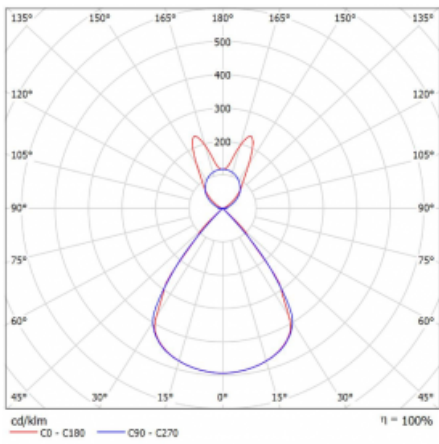

Lina45-S nabízí varianty s opálem, mikropřismou i optickou mřížkou, proto bez problému splní jak UGR pod 19 při světelném toku 4300 lm. Je skvělým řešením pro prostory pro náročné vizuální úkoly, protože v některých variantách splňuje dokonce UGR pod 16. Dosahuje také skvělých hodnot účinnosti až 170 lm/W. Dále můžete modulární svítidlo doplnit o modul s rektorem Vali55, kruhovým svítidlem Rundo nebo 2 - 3 reflektory CUBE. Nepřímou složku svícení zabezpečí modul čirého plexi nebo do šířky svítící difusor (batwing distribution), který vytvoří rovnoměrnější osvětlení stropu. Jistě vítanou vlastností je také možnost závěsu ve spoji profilů, které jsou zároveň vybaveny krytkami pro zabránění, byť jen minimálního průsvitu. Jednotlivé segmenty spojíte snadno pomocí konektorů a zapojíte do 230 V.

Typ montáže	Závěsné
Typ vyzařování	Přímo-nepřímé batwing nepřímá optika
Tvar svítidla	Lineární
Barva svítidla	Stříbrná
Materiál	Hliník
Životnost	L80/B20 50 000 hodin
Záruka	24 měsíců
Popis svítidla	Svítidlo závěsné
Popis zboží	D/I - 60/40
Rozměry	1683 mm × 47 mm × 69 mm
Světelný zdroj	LED MODUL
Druh optiky	Plastová mřížka černá nízké UGR
Světelný tok*	10880 lm ± 10 %
Teplota chromatičnosti	3000 K teplá bílá
Měrný výkon	141 lm/W
MacAdam zdroje	3
Index podání barev	80
UGR max. X=4H Y=8H, ρ=70,50,20	16.1
Příkon svítidla	77.3 W ± 10 %
Zapojení svítidla	Elektronický předřadník nestmívatelný s 3h nouzí
Elektrické napětí	220-240V
Frekvence	50/60Hz

⊥ CE IP 20

Technický výkres

Křivka

Ke stažení[Montážní návod](#)[Fotografie](#)

Příslušenství

00-00354, K
 Kabel 5x0,75 1000mm

00-00355, K
 Kabel 5x0,75 2000mm

00-00356, K
 kabel 5x0,75 4000mm