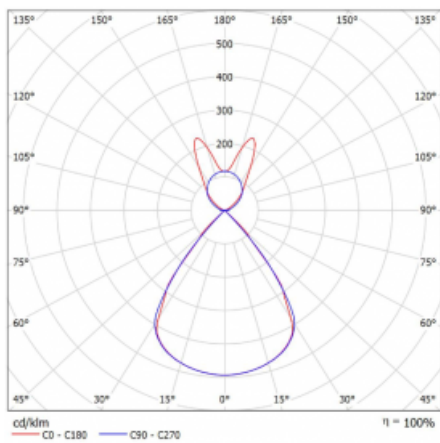

Typ montáže	Závěsné
Typ vyzařování	Přímo-nepřímé batwing nepřímá optika
Tvar svítidla	Lineární
Barva svítidla	Černá
Materiál	Hliník
Životnost	L80/B20 50 000 hodin
Záruka	2 roky
Popis svítidla	Svítidlo závěsné
Popis zboží	D/I - 60/40
Rozměry	1683 mm × 47 mm × 69 mm
Světelný zdroj	LED MODUL
Druh optiky	Plastová mřížka černá nízké UGR
Světelný tok*	10880 lm
Teplota chromatičnosti	3000 K teplá bílá
Měrný výkon	141 lm/W
MacAdam zdroje	3
Index podání barev	80
UGR max. X=4H Y=8H, ρ=70,50,20	16.1
Příkon svítidla*	77.3 W
Zapojení svítidla	ON/OFF + 3h nouze
Elektrické napětí	220-240V
Frekvence	50/60Hz

 **IP 20**

*±10 %

Technický výkres

Křivka

Ke stažení[Montážní návod](#)[Fotografie](#)

Příslušenství

00-00354, K
Kabel 5x0,75 1000mm

00-00355, K
Kabel 5x0,75 2000mm