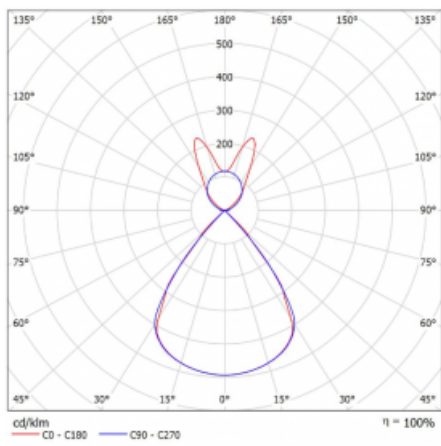

Lina45-S nabízí varianty s opálem, mikropřismou i optickou mřížkou, proto bez problému splní jak UGR pod 19 při světelném toku 4300 lm. Je skvělým řešením pro prostory pro náročné vizuální úkoly, protože v některých variantách splňuje dokonce UGR pod 16. Dosahuje také skvělých hodnot účinnosti až 170 lm/W. Dále můžete modulární svítidlo doplnit o modul s reaktorem Vali55, kruhovým svítidlem Rundo nebo 2 - 3 reflektory CUBE. Nepřímou složku svícení zabezpečí modul čirého plexi nebo do šířky svítící difusor (batwing distribution), který vytvoří rovnoměrnější osvětlení stropu. Jistě vítanou vlastností je také možnost závěsu ve spoji profilů, které jsou zároveň vybaveny krytkami pro zabránění, byť jen minimálního průsvitu. Jednotlivé segmenty spojíte snadno pomocí konektorů a zapojíte do 230 V.

Typ montáže	Závěsné
Typ vyzařování	Přímo-nepřímé batwing nepřímá optika
Tvar svítidla	Lineární
Barva svítidla	Bílá
Materiál	Hliník
Životnost	L80/B20 50 000 hodin
Záruka	24 měsíců
Popis svítidla	Svítidlo závěsné
Popis zboží	D/I - 60/40
Rozměry	1683 mm × 47 mm × 69 mm
Světelný zdroj	LED MODUL
Druh optiky	Plastová mřížka černá nízké UGR
Světelný tok*	11340 lm ± 10 %
Teplota chromatičnosti	4000 K studená bílá
Měrný výkon	147 lm/W
MacAdam zdroje	3
Index podání barev	80
UGR max. X=4H Y=8H, ρ=70,50,20	16.2
Příkon svítidla	77.3 W ± 10 %
Zapojení svítidla	Elektronický předřadník nestmívatelný s 1h nouzí
Elektrické napětí	220-240V
Frekvence	50/60Hz

⊥ CE IP 20

Technický výkres

Křivka

Ke stažení[Montážní návod](#)[Fotografie](#)

Příslušenství

00-00354, K
 Kabel 5x0,75 1000mm

00-00355, K
 Kabel 5x0,75 2000mm

00-00356, K
 kabel 5x0,75 4000mm