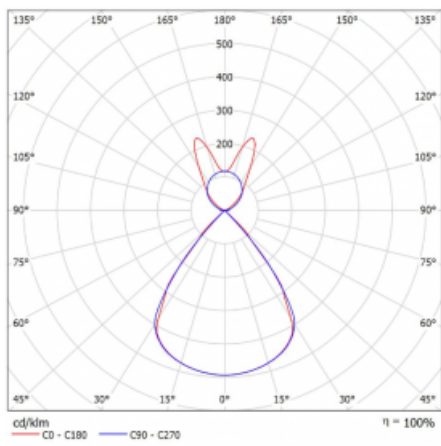

Typ montáže	Závěsné
Typ vyzařování	Přímo-nepřímé batwing nepřímá optika
Tvar svítidla	Lineární
Barva svítidla	Bílá
Materiál	Hliník
Životnost	L80/B20 50 000 hodin
Záruka	2 roky
Popis svítidla	Svítidlo závěsné
Popis zboží	D/I - 60/40
Rozměry	1683 mm × 47 mm × 69 mm
Světelný zdroj	LED MODUL
Druh optiky	Plastová mřížka černá nízké UGR
Světelný tok*	11340 lm
Teplota chromatičnosti	4000 K studená bílá
Měrný výkon	147 lm/W
MacAdam zdroje	3
Index podání barev	80
UGR max. X=4H Y=8H, ρ=70,50,20	16.2
Příkon svítidla*	77.3 W
Zapojení svítidla	ON/OFF + 1h nouze
Elektrické napětí	220-240V
Frekvence	50/60Hz

 **CE IP 20**

*±10 %

Technický výkres

Křivka

Ke stažení[Montážní návod](#)[Fotografie](#)

Příslušenství

00-00354, K
 Kabel 5x0,75 1000mm

00-00355, K
 Kabel 5x0,75 2000mm