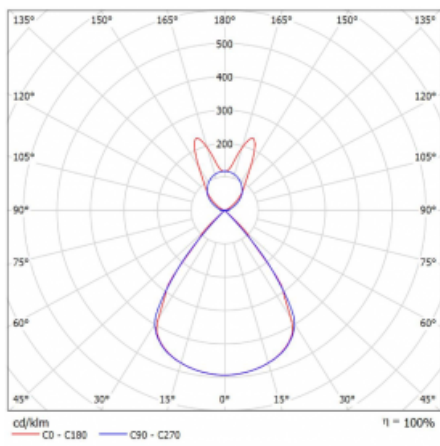

Lina45-S nabízí varianty s opálem, mikropřismou i optickou mřížkou, proto bez problému splní jak UGR pod 19 při světelném toku 4300 lm. Je skvělým řešením pro prostory pro náročné vizuální úkoly, protože v některých variantách splňuje dokonce UGR pod 16. Dosahuje také skvělých hodnot účinnosti až 170 lm/W. Dále můžete modulární svítidlo doplnit o modul s reaktorem Vali55, kruhovým svítidlem Rundo nebo 2 - 3 reflektory CUBE. Nepřímou složku svícení zabezpečí modul čirého plexi nebo do šířky svítící difusor (batwing distribution), který vytvoří rovnoměrnější osvětlení stropu. Jistě vítanou vlastností je také možnost závěsu ve spoji profilů, které jsou zároveň vybaveny krytkami pro zabránění, byť jen minimálního průsvitu. Jednotlivé segmenty spojíte snadno pomocí konektorů a zapojíte do 230 V.

Typ montáže	Závěsné
Typ vyzařování	Přímo-nepřímé batwing nepřímá optika
Tvar svítidla	Lineární
Barva svítidla	Černá
Materiál	Hliník
Životnost	L80/B20 50 000 hodin
Záruka	24 měsíců
Popis svítidla	Svítidlo závěsné
Popis zboží	D/I - 60/40
Rozměry	1683 mm × 47 mm × 69 mm
Světelný zdroj	LED MODUL
Druh optiky	Plastová mřížka černá nízké UGR
Světelný tok*	11340 lm ± 10 %
Teplota chromatičnosti	4000 K studená bílá
Měrný výkon	147 lm/W
MacAdam zdroje	3
Index podání barev	80
UGR max. X=4H Y=8H, ρ=70,50,20	16.2
Příkon svítidla	77.3 W ± 10 %
Zapojení svítidla	Elektronický předřadník nestmívatelný s 1h nouzí
Elektrické napětí	220-240V
Frekvence	50/60Hz

⊥ CE IP 20

Technický výkres

Křivka

Ke stažení[Montážní návod](#)[Fotografie](#)

Příslušenství

00-00354, K
 Kabel 5x0,75 1000mm

00-00355, K
 Kabel 5x0,75 2000mm

00-00356, K
 kabel 5x0,75 4000mm