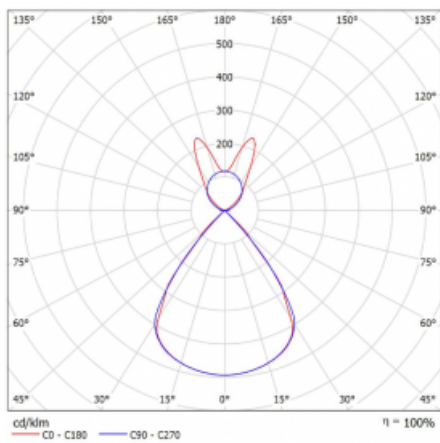

| | |
|--------------------------------|--------------------------------------|
| Typ montáže | Závěsné |
| Typ vyzařování | Přímo-nepřímé batwing nepřímá optika |
| Tvar svítidla | Lineární |
| Barva svítidla | Černá |
| Materiál | Hliník |
| Životnost | L80/B20 50 000 hodin |
| Záruka | 2 roky |
| Popis svítidla | Svítidlo závěsné |
| Popis zboží | D/I - 60/40 |
| Rozměry | 1683 mm × 47 mm × 69 mm |
| Světelný zdroj | LED MODUL |
| Druh optiky | Plastová mřížka černá nízké UGR |
| Světelný tok* | 11340 lm |
| Teplota chromatičnosti | 4000 K studená bílá |
| Měrný výkon | 147 lm/W |
| MacAdam zdroje | 3 |
| Index podání barev | 80 |
| UGR max. X=4H Y=8H, ρ=70,50,20 | 16.2 |
| Příkon svítidla* | 77.3 W |
| Zapojení svítidla | ON/OFF + 1h nouze |
| Elektrické napětí | 220-240V |
| Frekvence | 50/60Hz |

 **CE IP 20**

*±10 %

Technický výkres

Křivka

Ke stažení

Montážní návod

Fotografie

Příslušenství