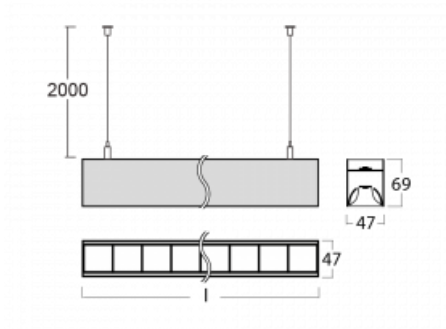

Svítidlo

Lina45-S

145S-5B1Z-30GHM/830, W

EPD®

Představte si lineární svítidlo, které dokáže uspokojit všechny vaše potřeby: splní UGR, má vysokou účinnost a sestavíte si ho dle svých přání. A navíc skvěle vypadá.

Lina45-S nabízí varianty s opálem, mikropřismou i optickou mřížkou, proto bez problému splní jak UGR pod 19 při světelném toku 4300 lm. Je skvělým řešením pro prostory pro náročné vizuální úkoly, protože v některých variantách splňuje dokonce UGR pod 16. Dosahuje také skvělých hodnot účinnosti až 170 lm/W. Dále můžete modulární svítidlo doplnit o modul s reлектorem Vali55, kruhovým svítidlem Rundo nebo 2 - 3 reflektory CUBE. Nepřímou složku svícení zabezpečí modul čirého plexi nebo do šířky svítící difusor (batwing distribution), který vytvoří rovnoměrnější osvětlení stropu. Jistě vítanou vlastností je také možnost závěsu ve spoji profilů, které jsou zároveň vybaveny krytkami pro zabránění, byť jen minimálního průsvitu. Jednotlivé segmenty spojíte snadno pomocí konektorů a zapojíte do 230 V.

Typ montáže	Závěsné
Typ vyzařování	Přímo-nepřímé batwing nepřímá optika
Tvar svítidla	Lineární
Barva svítidla	Bílá
Materiál	Hliník
Životnost	L80/B20 50 000 hodin
Záruka	2 roky
Popis svítidla	Svítidlo závěsné
Popis zboží	D/I - 60/40
Rozměry	1683 mm × 47 mm × 69 mm
Světelný zdroj	LED MODUL
Druh optiky	Plastová mřížka černá nízké UGR
Světelný tok*	10880 lm
Teplota chromatičnosti	3000 K teplá bílá
Měrný výkon	141 lm/W
MacAdam zdroje	3
Index podání barev	80
UGR max. X=4H Y=8H, ρ=70,50,20	16.1
Příkon svítidla*	77.3 W
Zapojení svítidla	ON/OFF + 1h nouze
Elektrické napětí	220-240V
Frekvence	50/60Hz

 **CE IP 20**

*±10 %

Technický výkres

Křivka

Ke stažení[Montážní návod](#)[Fotografie](#)

Příslušenství

00-00354, K
 Kabel 5x0,75 1000mm

00-00355, K
 Kabel 5x0,75 2000mm