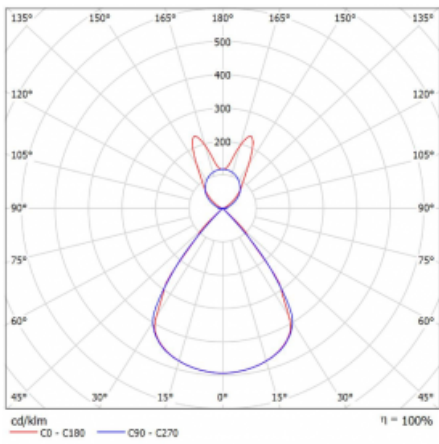

Lina45-S nabízí varianty s opálem, mikropřismou i optickou mřížkou, proto bez problému splní jak UGR pod 19 při světelném toku 4300 lm. Je skvělým řešením pro prostory pro náročné vizuální úkoly, protože v některých variantách splňuje dokonce UGR pod 16. Dosahuje také skvělých hodnot účinnosti až 170 lm/W. Dále můžete modulární svítidlo doplnit o modul s reaktorem Vali55, kruhovým svítidlem Rundo nebo 2 - 3 reflektory CUBE. Nepřímou složku svícení zabezpečí modul čirého plexi nebo do šířky svítící difusor (batwing distribution), který vytvoří rovnoměrnější osvětlení stropu. Jistě vítanou vlastností je také možnost závěsu ve spoji profilů, které jsou zároveň vybaveny krytkami pro zabránění, byť jen minimálního průsvitu. Jednotlivé segmenty spojíte snadno pomocí konektorů a zapojíte do 230 V.

Typ montáže	Závěsné
Typ vyzařování	Přímo-nepřímé batwing nepřímá optika
Tvar svítidla	Lineární
Barva svítidla	Bílá
Materiál	Hliník
Životnost	L80/B20 50 000 hodin
Záruka	24 měsíců
Popis svítidla	Svítidlo závěsné
Popis zboží	D/I - 60/40
Rozměry	1683 mm × 47 mm × 69 mm
Světelný zdroj	LED MODUL
Druh optiky	Plastová mřížka černá nízké UGR
Světelný tok*	10880 lm ± 10 %
Teplota chromatičnosti	3000 K teplá bílá
Měrný výkon	141 lm/W
MacAdam zdroje	3
Index podání barev	80
UGR max. X=4H Y=8H, ρ=70,50,20	16.1
Příkon svítidla	77.3 W ± 10 %
Zapojení svítidla	Elektronický předřadník nestmívatelný s 1h nouzí
Elektrické napětí	220-240V
Frekvence	50/60Hz

⊥ CE IP 20

Technický výkres

Křivka

Ke stažení[Montážní návod](#)[Fotografie](#)

Příslušenství

00-00354, K
 Kabel 5x0,75 1000mm

00-00355, K
 Kabel 5x0,75 2000mm

00-00356, K
 kabel 5x0,75 4000mm