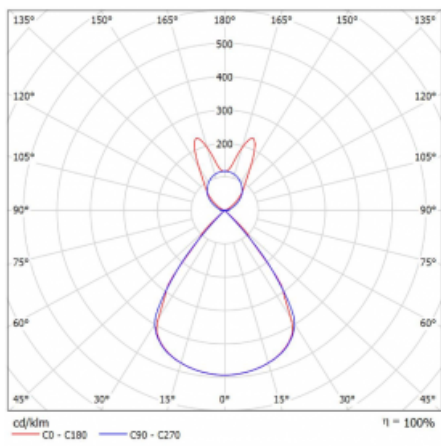

Typ montáže	Závěsné
Typ vyzařování	Přímo-nepřímé batwing nepřímá optika
Tvar svítidla	Lineární
Barva svítidla	Bílá
Materiál	Hliník
Životnost	L80/B20 50 000 hodin
Záruka	2 roky
Popis svítidla	Svítidlo závěsné
Popis zboží	D/I - 60/40
Rozměry	1683 mm × 47 mm × 69 mm
Světelný zdroj	LED MODUL
Druh optiky	Plastová mřížka černá nízké UGR
Světelný tok*	10880 lm
Teplota chromatičnosti	3000 K teplá bílá
Měrný výkon	141 lm/W
MacAdam zdroje	3
Index podání barev	80
UGR max. X=4H Y=8H, ρ=70,50,20	16.1
Příkon svítidla*	77.3 W
Zapojení svítidla	ON/OFF + 1h nouze
Elektrické napětí	220-240V
Frekvence	50/60Hz

 **CE IP 20**

*±10 %

Technický výkres

Křivka

Ke stažení[Montážní návod](#)[Fotografie](#)

Příslušenství

00-00354, K
 Kabel 5x0,75 1000mm

00-00355, K
 Kabel 5x0,75 2000mm