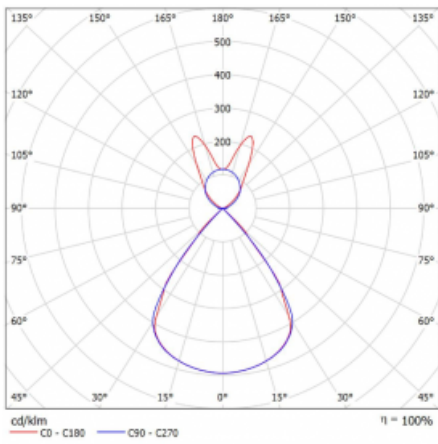

Lina45-S nabízí varianty s opálem, mikropřismou i optickou mřížkou, proto bez problému splní jak UGR pod 19 při světelném toku 4300 lm. Je skvělým řešením pro prostory pro náročné vizuální úkoly, protože v některých variantách splňuje dokonce UGR pod 16. Dosahuje také skvělých hodnot účinnosti až 170 lm/W. Dále můžete modulární svítidlo doplnit o modul s rektorem Vali55, kruhovým svítidlem Rundo nebo 2 - 3 reflektory CUBE. Nepřímou složku svícení zabezpečí modul čirého plexi nebo do šířky svítící difusor (batwing distribution), který vytvoří rovnoměrnější osvětlení stropu. Jistě vítanou vlastností je také možnost závěsu ve spoji profilů, které jsou zároveň vybaveny krytkami pro zabránění, byť jen minimálního průsvitu. Jednotlivé segmenty spojíte snadno pomocí konektorů a zapojíte do 230 V.

Typ montáže	Závěsné
Typ vyzařování	Přímo-nepřímé batwing nepřímá optika
Tvar svítidla	Lineární
Barva svítidla	Stříbrná
Materiál	Hliník
Životnost	L80/B20 50 000 hodin
Záruka	24 měsíců
Popis svítidla	Svítidlo závěsné
Popis zboží	D/I - 60/40
Rozměry	1683 mm × 47 mm × 69 mm
Světelný zdroj	LED MODUL
Druh optiky	Plastová mřížka černá nízké UGR
Světelný tok*	10880 lm ± 10 %
Teplota chromatičnosti	3000 K teplá bílá
Měrný výkon	141 lm/W
MacAdam zdroje	3
Index podání barev	80
UGR max. X=4H Y=8H, ρ=70,50,20	16.1
Příkon svítidla	77.3 W ± 10 %
Zapojení svítidla	Elektronický předřadník nestmívatelný s 1h nouzí
Elektrické napětí	220-240V
Frekvence	50/60Hz

⊥ CE IP 20

Technický výkres

Křivka

Ke stažení[Montážní návod](#)[Fotografie](#)

Příslušenství

00-00354, K
 Kabel 5x0,75 1000mm

00-00355, K
 Kabel 5x0,75 2000mm

00-00356, K
 kabel 5x0,75 4000mm