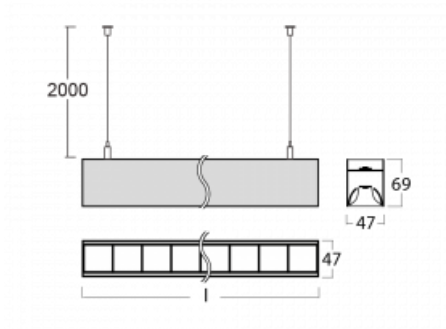

Svítidlo

Lina45-S

145S-5B1Z-30GHE/840, W

EPD®

Představte si lineární svítidlo, které dokáže uspokojit všechny vaše potřeby: splní UGR, má vysokou účinnost a sestavíte si ho dle svých přání. A navíc skvěle vypadá.

Lina45-S nabízí varianty s opálem, mikropřismou i optickou mřížkou, proto bez problému splní jak UGR pod 19 při světelném toku 4300 lm. Je skvělým řešením pro prostory pro náročné vizuální úkoly, protože v některých variantách splňuje dokonce UGR pod 16. Dosahuje také skvělých hodnot účinnosti až 170 lm/W. Dále můžete modulární svítidlo doplnit o modul s reaktorem Vali55, kruhovým svítidlem Rundo nebo 2 - 3 reflektory CUBE. Nepřímou složku svícení zabezpečí modul čirého plexi nebo do šířky svítící difusor (batwing distribution), který vytvoří rovnoměrnější osvětlení stropu. Jistě vítanou vlastností je také možnost závěsu ve spoji profilů, které jsou zároveň vybaveny krytkami pro zabránění, byť jen minimálního průsvitu. Jednotlivé segmenty spojíte snadno pomocí konektorů a zapojíte do 230 V.

Typ montáže	Závěsné
Typ vyzařování	Přímo-nepřímé batwing nepřímá optika
Tvar svítidla	Lineární
Barva svítidla	Bílá
Materiál	Hliník
Životnost	L80/B20 50 000 hodin
Záruka	5 let
Popis svítidla	Svítidlo závěsné
Popis zboží	D/I - 60/40
Rozměry	1683 mm × 47 mm × 69 mm
Světelný zdroj	LED MODUL
Druh optiky	Plastová mřížka černá nízké UGR
Světelný tok	11340 lm ± 10 %
Teplota chromatičnosti	4000 K studená bílá
Měrný výkon	147 lm/W
MacAdam zdroje	3
Index podání barev	80
UGR max. X=4H Y=8H, ρ=70,50,20	16.2
Příkon svítidla	77.3 W ± 10 %
Zapojení svítidla	Předřadník nestmívatelný
Elektrické napětí	220-240V
Frekvence	50/60Hz

 **CE** IP 20

Technický výkres

Křivka

Ke stažení

Montážní návod

Fotografie

Příslušenství

00-00350, K
Kabel 3x0,75 1000mm