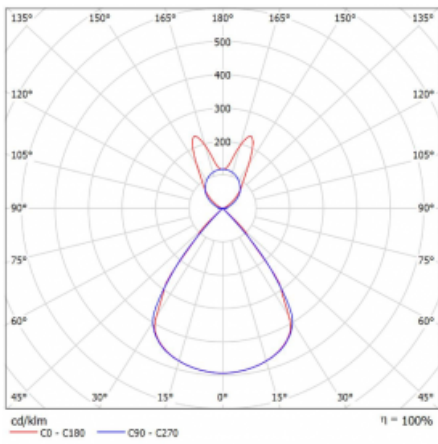

Typ montáže	Závěsné
Typ vyzařování	Přímo-nepřímé batwing nepřímá optika
Tvar svítidla	Lineární
Barva svítidla	Stříbrná
Materiál	Hliník
Životnost	L80/B20 50 000 hodin
Záruka	5 let
Popis svítidla	Svítidlo závěsné
Popis zboží	D/I - 60/40
Rozměry	1683 mm × 47 mm × 69 mm
Světelný zdroj	LED MODUL
Druh optiky	Plastová mřížka černá nízké UGR
Světelný tok*	11340 lm
Teplota chromatičnosti	4000 K studená bílá
Měrný výkon	147 lm/W
MacAdam zdroje	3
Index podání barev	80
UGR max. X=4H Y=8H, ρ=70,50,20	16.2
Příkon svítidla*	77.3 W
Zapojení svítidla	ON/OFF
Elektrické napětí	220-240V
Frekvence	50/60Hz

 **CE IP 20**

*±10 %

Technický výkres

Křivka

Ke stažení

Montážní návod

Fotografie

Příslušenství