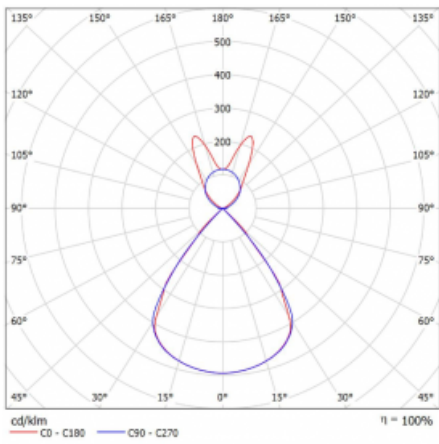

Typ montáže	Závěsné
Typ vyzařování	Přímo-nepřímé batwing nepřímá optika
Tvar svítidla	Lineární
Barva svítidla	Černá
Materiál	Hliník
Životnost	L80/B20 50 000 hodin
Záruka	5 let
Popis svítidla	Svítidlo závěsné
Popis zboží	D/I - 60/40
Rozměry	1683 mm × 47 mm × 69 mm
Světelný zdroj	LED MODUL
Druh optiky	Plastová mřížka černá nízké UGR
Světelný tok*	11340 lm
Teplota chromatičnosti	4000 K studená bílá
Měrný výkon	147 lm/W
MacAdam zdroje	3
Index podání barev	80
UGR max. X=4H Y=8H, ρ=70,50,20	16.2
Příkon svítidla*	77.3 W
Zapojení svítidla	ON/OFF
Elektrické napětí	220-240V
Frekvence	50/60Hz

 **IP 20**

*±10 %

Technický výkres

Křivka

Ke stažení[Montážní návod](#)[Fotografie](#)

Příslušenství

00-00350, K
 Kabel 3x0,75 1000mm

00-00352, K
 Kabel 3x0,75 2000mm