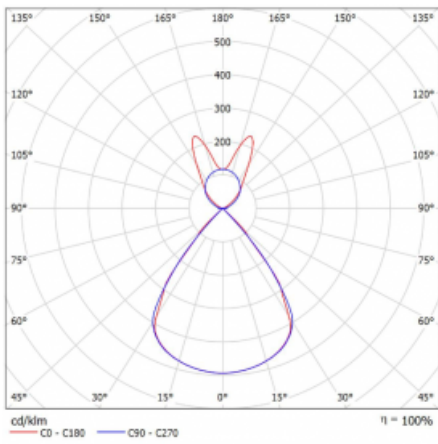

Typ montáže	Závěsné
Typ vyzařování	Přímo-nepřímé batwing nepřímá optika
Tvar svítidla	Lineární
Barva svítidla	Bílá
Materiál	Hliník
Životnost	L80/B20 50 000 hodin
Záruka	5 let
Popis svítidla	Svítidlo závěsné
Popis zboží	D/I - 60/40
Rozměry	1683 mm × 47 mm × 69 mm
Světelný zdroj	LED MODUL
Druh optiky	Plastová mřížka černá nízké UGR
Světelný tok*	10880 lm
Teplota chromatičnosti	3000 K teplá bílá
Měrný výkon	141 lm/W
MacAdam zdroje	3
Index podání barev	80
UGR max. X=4H Y=8H, ρ=70,50,20	16.1
Příkon svítidla*	77.3 W
Zapojení svítidla	ON/OFF
Elektrické napětí	220-240V
Frekvence	50/60Hz

 **IP 20**

*±10 %

Technický výkres

Křivka

Ke stažení[Montážní návod](#)[Fotografie](#)

Příslušenství

00-00350, K
Kabel 3x0,75 1000mm

00-00352, K
Kabel 3x0,75 2000mm