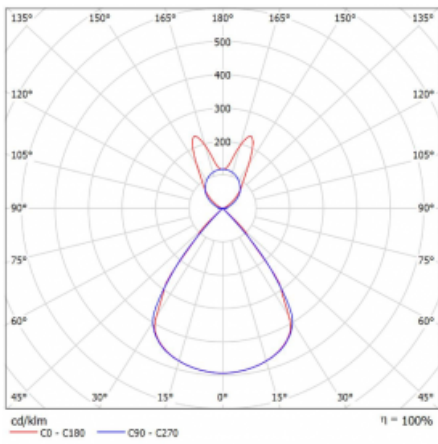

Technický výkres

Křivka