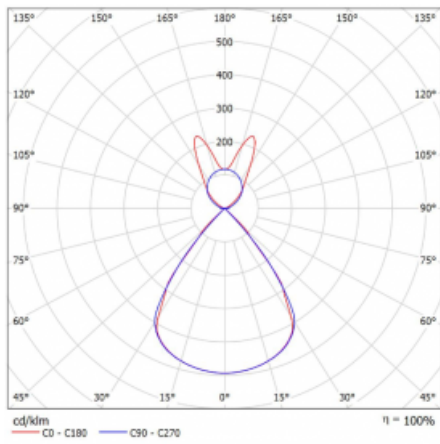

Technický výkres

Křivka