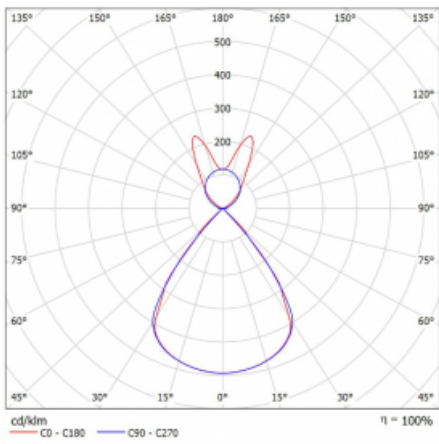

Typ montáže	Závěsné
Typ vyzařování	Přímo-nepřímé batwing nepřímá optika
Tvar svítidla	Lineární
Barva svítidla	Černá
Materiál	Hliník
Životnost	L80/B20 50 000 hodin
Záruka	5 let
Popis svítidla	Svítidlo závěsné
Popis zboží	D/I - 60/40
Rozměry	1683 mm × 47 mm × 69 mm
Světelný zdroj	LED MODUL
Druh optiky	Plastová mřížka černá nízké UGR
Světelný tok*	10880 lm
Teplota chromatičnosti	3000 K teplá bílá
Měrný výkon	141 lm/W
MacAdam zdroje	3
Index podání barev	80
UGR max. X=4H Y=8H, ρ=70,50,20	16.1
Příkon svítidla*	77.3 W
Zapojení svítidla	ON/OFF
Elektrické napětí	220-240V
Frekvence	50/60Hz

 **CE IP 20**

*±10 %

Technický výkres

Křivka

Ke stažení[Montážní návod](#)[Fotografie](#)

Příslušenství

00-00350, K
Kabel 3x0,75 1000mm

00-00352, K
Kabel 3x0,75 2000mm