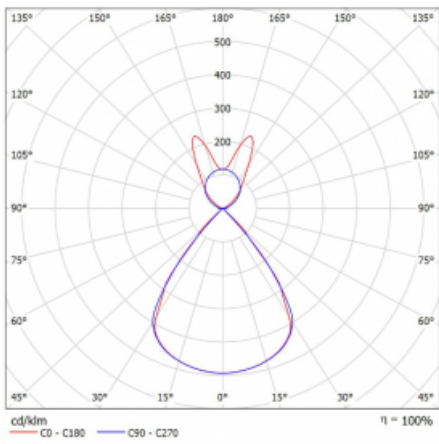

Technický výkres

Křivka