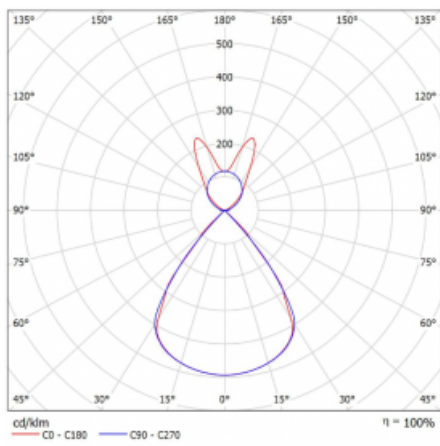

Typ montáže	Závěsné
Typ vyzařování	Přímo-nepřímé batwing nepřímá optika
Tvar svítidla	Lineární
Barva svítidla	Stříbrná
Materiál	Hliník
Životnost	L80/B20 50 000 hodin
Záruka	5 let
Popis svítidla	Svítidlo závěsné
Popis zboží	D/I - 60/40
Rozměry	1683 mm × 47 mm × 69 mm
Světelný zdroj	LED MODUL
Druh optiky	Plastová mřížka černá nízké UGR
Světelný tok*	11340 lm
Teplota chromatičnosti	4000 K studená bílá
Měrný výkon	147 lm/W
MacAdam zdroje	3
Index podání barev	80
UGR max. X=4H Y=8H, ρ=70,50,20	16.2
Příkon svítidla*	77.3 W
Zapojení svítidla	DALI
Elektrické napětí	220-240V
Frekvence	50/60Hz

 **CE IP 20**

*±10 %

Technický výkres

Křivka

Ke stažení[Montážní návod](#)[Fotografie](#)

Příslušenství

00-00354, K
 Kabel 5x0,75 1000mm

00-00355, K
 Kabel 5x0,75 2000mm