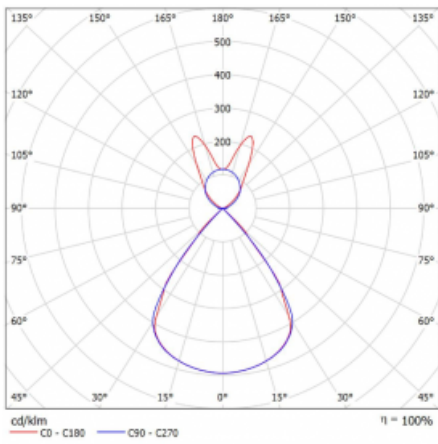

Typ montáže	Závěsné
Typ vyzařování	Přímo-nepřímé batwing nepřímá optika
Tvar svítidla	Lineární
Barva svítidla	Černá
Materiál	Hliník
Životnost	L80/B20 50 000 hodin
Záruka	5 let
Popis svítidla	Svítidlo závěsné
Popis zboží	D/I - 60/40
Rozměry	1683 mm × 47 mm × 69 mm
Světelný zdroj	LED MODUL
Druh optiky	Plastová mřížka černá nízké UGR
Světelný tok*	11340 lm
Teplota chromatičnosti	4000 K studená bílá
Měrný výkon	147 lm/W
MacAdam zdroje	3
Index podání barev	80
UGR max. X=4H Y=8H, ρ=70,50,20	16.2
Příkon svítidla*	77.3 W
Zapojení svítidla	DALI
Elektrické napětí	220-240V
Frekvence	50/60Hz

 **CE IP 20**

*±10 %

Technický výkres

Křivka

Ke stažení[Montážní návod](#)[Fotografie](#)

Příslušenství

00-00354, K
Kabel 5x0,75 1000mm

00-00355, K
Kabel 5x0,75 2000mm