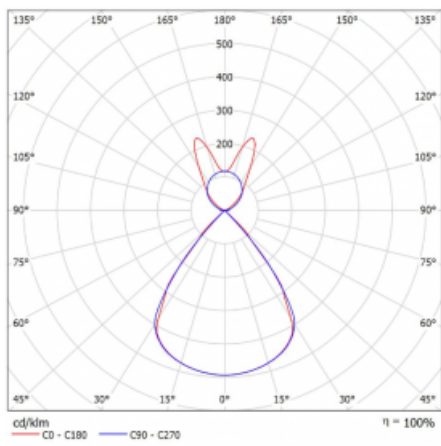

Typ montáže	Závěsné
Typ vyzařování	Přímo-nepřímé batwing nepřímá optika
Tvar svítidla	Lineární
Barva svítidla	Bílá
Materiál	Hliník
Životnost	L80/B20 50 000 hodin
Záruka	5 let
Popis svítidla	Svítidlo závěsné
Popis zboží	D/I - 60/40
Rozměry	1683 mm × 47 mm × 69 mm
Světelný zdroj	LED MODUL
Druh optiky	Plastová mřížka černá nízké UGR
Světelný tok*	10880 lm
Teplota chromatičnosti	3000 K teplá bílá
Měrný výkon	141 lm/W
MacAdam zdroje	3
Index podání barev	80
UGR max. X=4H Y=8H, ρ=70,50,20	16.1
Příkon svítidla*	77.3 W
Zapojení svítidla	DALI
Elektrické napětí	220-240V
Frekvence	50/60Hz

 **CE IP 20**

*±10 %

Technický výkres

Křivka

Ke stažení[Montážní návod](#)[Fotografie](#)

Příslušenství

00-00354, K
 Kabel 5x0,75 1000mm

00-00355, K
 Kabel 5x0,75 2000mm