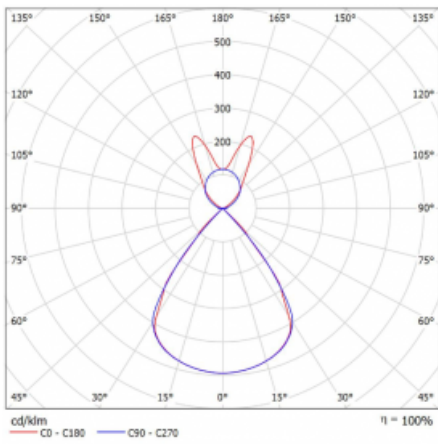

Lina45-S nabízí varianty s opálem, mikropřismou i optickou mřížkou, proto bez problému splní jak UGR pod 19 při světelném toku 4300 lm. Je skvělým řešením pro prostory pro náročné vizuální úkoly, protože v některých variantách splňuje dokonce UGR pod 16. Dosahuje také skvělých hodnot účinnosti až 170 lm/W. Dále můžete modulární svítidlo doplnit o modul s rektorem Vali55, kruhovým svítidlem Rundo nebo 2 - 3 reflektory CUBE. Nepřímou složku svícení zabezpečí modul čirého plexi nebo do šířky svítící difusor (batwing distribution), který vytvoří rovnoměrnější osvětlení stropu. Jistě vítanou vlastností je také možnost závěsu ve spoji profilů, které jsou zároveň vybaveny krytkami pro zabránění, byť jen minimálního průsvitu. Jednotlivé segmenty spojíte snadno pomocí konektorů a zapojíte do 230 V.

Typ montáže	Závěsné
Typ vyzařování	Přímo-nepřímé batwing nepřímá optika
Tvar svítidla	Lineární
Barva svítidla	Bílá
Materiál	Hliník
Životnost	L80/B20 50 000 hodin
Záruka	60 měsíců
Popis svítidla	Svítidlo závěsné
Popis zboží	D/I - 60/40
Rozměry	1683 mm × 47 mm × 69 mm
Světelný zdroj	LED MODUL
Druh optiky	Plastová mřížka černá nízké UGR
Světelný tok*	10880 lm ± 10 %
Teplota chromatičnosti	3000 K teplá bílá
Měrný výkon	141 lm/W
MacAdam zdroje	3
Index podání barev	80
UGR max. X=4H Y=8H, ρ=70,50,20	16.1
Příkon svítidla	77.3 W ± 10 %
Zapojení svítidla	Stmívatelné DALI
Elektrické napětí	220-240V
Frekvence	50/60Hz

 **CE** IP 20

Technický výkres

Křivka

Ke stažení[Montážní návod](#)[Fotografie](#)

Příslušenství

00-00354, K
 Kabel 5x0,75 1000mm

00-00355, K
 Kabel 5x0,75 2000mm

00-00356, K
 kabel 5x0,75 4000mm