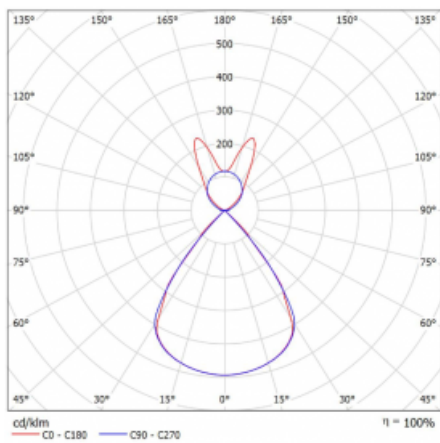

Typ montáže	Závěsné
Typ vyzařování	Přímo-nepřímé batwing nepřímá optika
Tvar svítidla	Lineární
Barva svítidla	Černá
Materiál	Hliník
Životnost	L80/B20 50 000 hodin
Záruka	5 let
Popis svítidla	Svítidlo závěsné
Popis zboží	D/I - 60/40
Rozměry	1683 mm × 47 mm × 69 mm
Světelný zdroj	LED MODUL
Druh optiky	Plastová mřížka černá nízké UGR
Světelný tok*	10880 lm
Teplota chromatičnosti	3000 K teplá bílá
Měrný výkon	141 lm/W
MacAdam zdroje	3
Index podání barev	80
UGR max. X=4H Y=8H, ρ=70,50,20	16.1
Příkon svítidla*	77.3 W
Zapojení svítidla	DALI
Elektrické napětí	220-240V
Frekvence	50/60Hz

 **CE IP 20**

*±10 %

Technický výkres

Křivka

Ke stažení

Montážní návod

Fotografie

Příslušenství