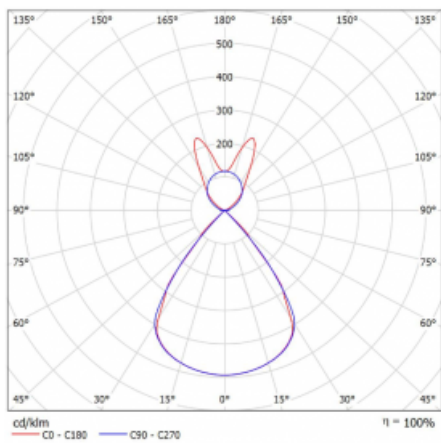

Lina45-S nabízí varianty s opálem, mikropřismou i optickou mřížkou, proto bez problému splní jak UGR pod 19 při světelném toku 4300 lm. Je skvělým řešením pro prostory pro náročné vizuální úkoly, protože v některých variantách splňuje dokonce UGR pod 16. Dosahuje také skvělých hodnot účinnosti až 170 lm/W. Dále můžete modulární svítidlo doplnit o modul s rektorem Vali55, kruhovým svítidlem Rundo nebo 2 - 3 reflektory CUBE. Nepřímou složku svícení zabezpečí modul čirého plexi nebo do šířky svítící difusor (batwing distribution), který vytvoří rovnoměrnější osvětlení stropu. Jistě vítanou vlastností je také možnost závěsu ve spoji profilů, které jsou zároveň vybaveny krytkami pro zabránění, byť jen minimálního průsvitu. Jednotlivé segmenty spojíte snadno pomocí konektorů a zapojíte do 230 V.

Typ montáže	Závěsné
Typ vyzařování	Přímo-nepřímé batwing nepřímá optika
Tvar svítidla	Lineární
Barva svítidla	Černá
Materiál	Hliník
Životnost	L80/B20 50 000 hodin
Záruka	60 měsíců
Popis svítidla	Svítidlo závěsné
Popis zboží	D/I - 60/40
Rozměry	1683 mm × 47 mm × 69 mm
Světelný zdroj	LED MODUL
Druh optiky	Plastová mřížka černá nízké UGR
Světelný tok	10880 lm ± 10 %
Teplota chromatičnosti	3000 K teplá bílá
Měrný výkon	141 lm/W
MacAdam zdroje	3
Index podání barev	80
UGR max. X=4H Y=8H, ρ=70,50,20	16.1
Příkon svítidla	77.3 W ± 10 %
Zapojení svítidla	Stmívatelné DALI
Elektrické napětí	220-240V
Frekvence	50/60Hz

 **CE** IP 20

Technický výkres

Křivka

Ke stažení[Montážní návod](#)[Fotografie](#)

Příslušenství

00-00354, K
 Kabel 5x0,75 1000mm

00-00355, K
 Kabel 5x0,75 2000mm

00-00356, K
 kabel 5x0,75 4000mm