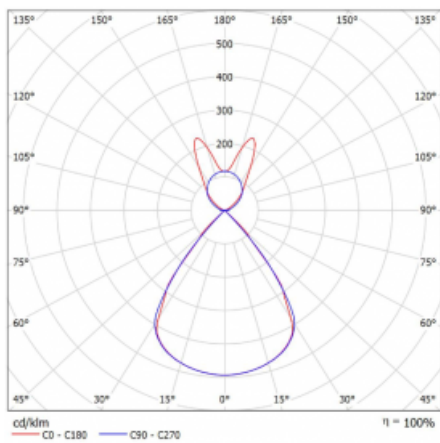

Typ montáže	Závěsné
Typ vyzařování	Přímo-nepřímé batwing nepřímá optika
Tvar svítidla	Lineární
Barva svítidla	Bílá
Materiál	Hliník
Životnost	L80/B20 50 000 hodin
Záruka	2 roky
Popis svítidla	Svítidlo závěsné
Popis zboží	D/I - 55/45
Rozměry	1683 mm × 47 mm × 69 mm
Světelný zdroj	LED MODUL
Druh optiky	Plastová mřížka černá nízké UGR
Světelný tok*	6520 lm
Teplota chromatičnosti	4000 K studená bílá
Měrný výkon	148 lm/W
MacAdam zdroje	3
Index podání barev	80
UGR max. X=4H Y=8H, ρ=70,50,20	14.3
Příkon svítidla*	44 W
Zapojení svítidla	ON/OFF + 3h nouze
Elektrické napětí	220-240V
Frekvence	50/60Hz

 **CE IP 20**

*±10 %

Technický výkres

Křivka

Ke stažení[Montážní návod](#)[Fotografie](#)

Příslušenství

00-00354, K
Kabel 5x0,75 1000mm

00-00355, K
Kabel 5x0,75 2000mm