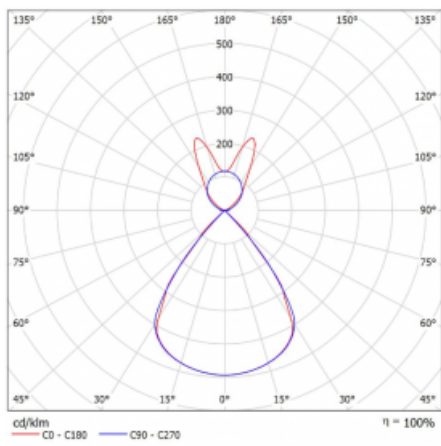

Typ montáže	Závěsné
Typ vyzařování	Přímo-nepřímé batwing nepřímá optika
Tvar svítidla	Lineární
Barva svítidla	Černá
Materiál	Hliník
Životnost	L80/B20 50 000 hodin
Záruka	2 roky
Popis svítidla	Svítidlo závěsné
Popis zboží	D/I - 55/45
Rozměry	1683 mm × 47 mm × 69 mm
Světelný zdroj	LED MODUL
Druh optiky	Plastová mřížka černá nízké UGR
Světelný tok*	6520 lm
Teplota chromatičnosti	4000 K studená bílá
Měrný výkon	148 lm/W
MacAdam zdroje	3
Index podání barev	80
UGR max. X=4H Y=8H, ρ=70,50,20	14.3
Příkon svítidla*	44 W
Zapojení svítidla	ON/OFF + 3h nouze
Elektrické napětí	220-240V
Frekvence	50/60Hz

 **CE IP 20**

*±10 %

Technický výkres

Křivka

Ke stažení[Montážní návod](#)[Fotografie](#)

Příslušenství

00-00354, K
 Kabel 5x0,75 1000mm

00-00355, K
 Kabel 5x0,75 2000mm