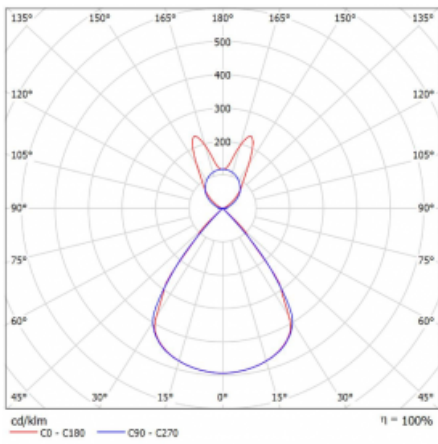

Lina45-S nabízí varianty s opálem, mikropřismou i optickou mřížkou, proto bez problému splní jak UGR pod 19 při světelném toku 4300 lm. Je skvělým řešením pro prostory pro náročné vizuální úkoly, protože v některých variantách splňuje dokonce UGR pod 16. Dosahuje také skvělých hodnot účinnosti až 170 lm/W. Dále můžete modulární svítidlo doplnit o modul s reaktorem Vali55, kruhovým svítidlem Rundo nebo 2 - 3 reflektory CUBE. Nepřímou složku svícení zabezpečí modul čirého plexi nebo do šířky svítící difusor (batwing distribution), který vytvoří rovnoměrnější osvětlení stropu. Jistě vítanou vlastností je také možnost závěsu ve spoji profilů, které jsou zároveň vybaveny krytkami pro zabránění, byť jen minimálního průsvitu. Jednotlivé segmenty spojíte snadno pomocí konektorů a zapojíte do 230 V.

Typ montáže	Závěsné
Typ vyzařování	Přímo-nepřímé batwing nepřímá optika
Tvar svítidla	Lineární
Barva svítidla	Černá
Materiál	Hliník
Životnost	L80/B20 50 000 hodin
Záruka	24 měsíců
Popis svítidla	Svítidlo závěsné
Popis zboží	D/I - 55/45
Rozměry	1683 mm × 47 mm × 69 mm
Světelný zdroj	LED MODUL
Druh optiky	Plastová mřížka černá nízké UGR
Světelný tok*	6520 lm ± 10 %
Teplota chromatičnosti	4000 K studená bílá
Měrný výkon	148 lm/W
MacAdam zdroje	3
Index podání barev	80
UGR max. X=4H Y=8H, ρ=70,50,20	14.3
Příkon svítidla	44 W ± 10 %
Zapojení svítidla	Elektronický předřadník nestmívatelný s 3h nouzí
Elektrické napětí	220-240V
Frekvence	50/60Hz

⊥ CE IP 20

Technický výkres

Křivka

Ke stažení[Montážní návod](#)[Fotografie](#)

Příslušenství

00-00354, K
 Kabel 5x0,75 1000mm

00-00355, K
 Kabel 5x0,75 2000mm

00-00356, K
 kabel 5x0,75 4000mm