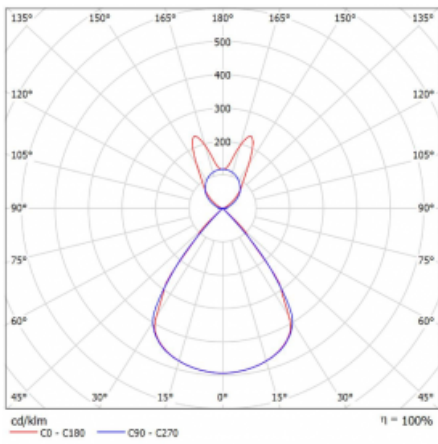

Lina45-S nabízí varianty s opálem, mikropřismou i optickou mřížkou, proto bez problému splní jak UGR pod 19 při světelném toku 4300 lm. Je skvělým řešením pro prostory pro náročné vizuální úkoly, protože v některých variantách splňuje dokonce UGR pod 16. Dosahuje také skvělých hodnot účinnosti až 170 lm/W. Dále můžete modulární svítidlo doplnit o modul s rektorem Vali55, kruhovým svítidlem Rundo nebo 2 - 3 reflektory CUBE. Nepřímou složku svícení zabezpečí modul čirého plexi nebo do šířky svítící difusor (batwing distribution), který vytvoří rovnoměrnější osvětlení stropu. Jistě vítanou vlastností je také možnost závěsu ve spoji profilů, které jsou zároveň vybaveny krytkami pro zabránění, byť jen minimálního průsvitu. Jednotlivé segmenty spojíte snadno pomocí konektorů a zapojíte do 230 V.

Typ montáže	Závěsné
Typ vyzařování	Přímo-nepřímé batwing nepřímá optika
Tvar svítidla	Lineární
Barva svítidla	Bílá
Materiál	Hliník
Životnost	L80/B20 50 000 hodin
Záruka	24 měsíců
Popis svítidla	Svítidlo závěsné
Popis zboží	D/I - 55/45
Rozměry	1683 mm × 47 mm × 69 mm
Světelný zdroj	LED MODUL
Druh optiky	Plastová mřížka černá nízké UGR
Světelný tok*	6250 lm ± 10 %
Teplota chromatičnosti	3000 K teplá bílá
Měrný výkon	142 lm/W
MacAdam zdroje	3
Index podání barev	80
UGR max. X=4H Y=8H, ρ=70,50,20	14.1
Příkon svítidla	44 W ± 10 %
Zapojení svítidla	Elektronický předřadník nestmívatelný s 3h nouzí
Elektrické napětí	220-240V
Frekvence	50/60Hz

  IP 20

Technický výkres

Křivka

Ke stažení[Montážní návod](#)[Fotografie](#)

Příslušenství

00-00354, K
 Kabel 5x0,75 1000mm

00-00355, K
 Kabel 5x0,75 2000mm

00-00356, K
 kabel 5x0,75 4000mm