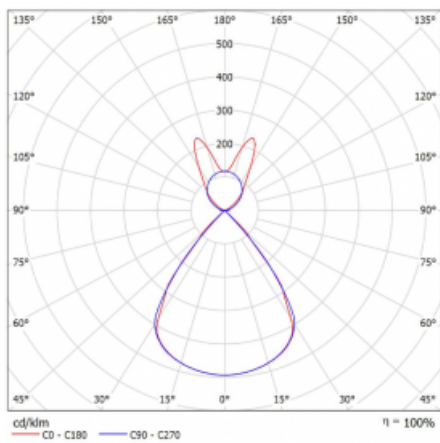

Typ montáže	Závěsné
Typ vyzařování	Přímo-nepřímé batwing nepřímá optika
Tvar svítidla	Lineární
Barva svítidla	Stříbrná
Materiál	Hliník
Životnost	L80/B20 50 000 hodin
Záruka	2 roky
Popis svítidla	Svítidlo závěsné
Popis zboží	D/I - 55/45
Rozměry	1683 mm × 47 mm × 69 mm
Světelný zdroj	LED MODUL
Druh optiky	Plastová mřížka černá nízké UGR
Světelný tok*	6250 lm
Teplota chromatičnosti	3000 K teplá bílá
Měrný výkon	142 lm/W
MacAdam zdroje	3
Index podání barev	80
UGR max. X=4H Y=8H, ρ=70,50,20	14.1
Příkon svítidla*	44 W
Zapojení svítidla	ON/OFF + 3h nouze
Elektrické napětí	220-240V
Frekvence	50/60Hz

 **CE IP 20**

*±10 %

Technický výkres

Křivka

Ke stažení[Montážní návod](#)[Fotografie](#)

Příslušenství

00-00354, K
 Kabel 5x0,75 1000mm

00-00355, K
 Kabel 5x0,75 2000mm