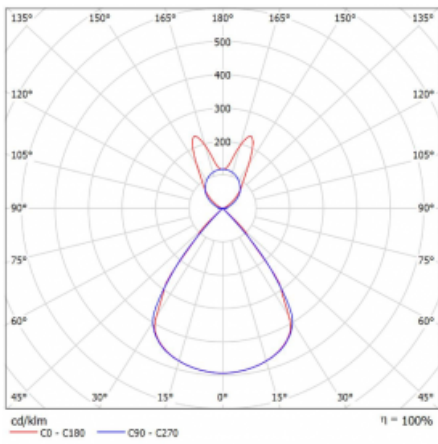

Lina45-S nabízí varianty s opálem, mikropřismou i optickou mřížkou, proto bez problému splní jak UGR pod 19 při světelném toku 4300 lm. Je skvělým řešením pro prostory pro náročné vizuální úkoly, protože v některých variantách splňuje dokonce UGR pod 16. Dosahuje také skvělých hodnot účinnosti až 170 lm/W. Dále můžete modulární svítidlo doplnit o modul s reaktorem Vali55, kruhovým svítidlem Rundo nebo 2 - 3 reflektory CUBE. Nepřímou složku svícení zabezpečí modul čirého plexi nebo do šířky svítící difusor (batwing distribution), který vytvoří rovnoměrnější osvětlení stropu. Jistě vítanou vlastností je také možnost závěsu ve spoji profilů, které jsou zároveň vybaveny krytkami pro zabránění, byť jen minimálního průsvitu. Jednotlivé segmenty spojíte snadno pomocí konektorů a zapojíte do 230 V.

Typ montáže	Závěsné
Typ vyzařování	Přímo-nepřímé batwing nepřímá optika
Tvar svítidla	Lineární
Barva svítidla	Stříbrná
Materiál	Hliník
Životnost	L80/B20 50 000 hodin
Záruka	24 měsíců
Popis svítidla	Svítidlo závěsné
Popis zboží	D/I - 55/45
Rozměry	1683 mm × 47 mm × 69 mm
Světelný zdroj	LED MODUL
Druh optiky	Plastová mřížka černá nízké UGR
Světelný tok*	6250 lm ± 10 %
Teplota chromatičnosti	3000 K teplá bílá
Měrný výkon	142 lm/W
MacAdam zdroje	3
Index podání barev	80
UGR max. X=4H Y=8H, ρ=70,50,20	14.1
Příkon svítidla	44 W ± 10 %
Zapojení svítidla	Elektronický předřadník nestmívatelný s 3h nouzí
Elektrické napětí	220-240V
Frekvence	50/60Hz

  IP 20

Technický výkres

Křivka

Ke stažení[Montážní návod](#)[Fotografie](#)

Příslušenství

00-00354, K
 Kabel 5x0,75 1000mm

00-00355, K
 Kabel 5x0,75 2000mm

00-00356, K
 kabel 5x0,75 4000mm