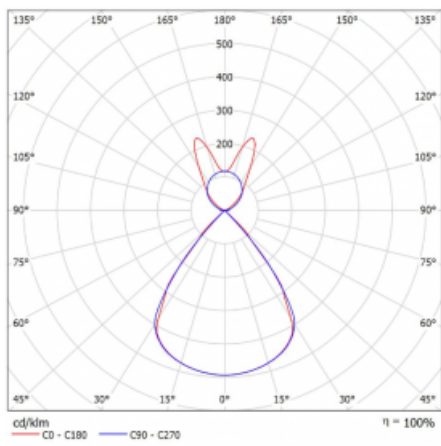

Lina45-S nabízí varianty s opálem, mikropřismou i optickou mřížkou, proto bez problému splní jak UGR pod 19 při světelném toku 4300 lm. Je skvělým řešením pro prostory pro náročné vizuální úkoly, protože v některých variantách splňuje dokonce UGR pod 16. Dosahuje také skvělých hodnot účinnosti až 170 lm/W. Dále můžete modulární svítidlo doplnit o modul s rektorem Vali55, kruhovým svítidlem Rundo nebo 2 - 3 reflektory CUBE. Nepřímou složku svícení zabezpečí modul čirého plexi nebo do šířky svítící difusor (batwing distribution), který vytvoří rovnoměrnější osvětlení stropu. Jistě vítanou vlastností je také možnost závěsu ve spoji profilů, které jsou zároveň vybaveny krytkami pro zabránění, byť jen minimálního průsvitu. Jednotlivé segmenty spojíte snadno pomocí konektorů a zapojíte do 230 V.

Typ montáže	Závěsné
Typ vyzařování	Přímo-nepřímé batwing nepřímá optika
Tvar svítidla	Lineární
Barva svítidla	Černá
Materiál	Hliník
Životnost	L80/B20 50 000 hodin
Záruka	24 měsíců
Popis svítidla	Svítidlo závěsné
Popis zboží	D/I - 55/45
Rozměry	1683 mm × 47 mm × 69 mm
Světelný zdroj	LED MODUL
Druh optiky	Plastová mřížka černá nízké UGR
Světelný tok*	6250 lm ± 10 %
Teplota chromatičnosti	3000 K teplá bílá
Měrný výkon	142 lm/W
MacAdam zdroje	3
Index podání barev	80
UGR max. X=4H Y=8H, ρ=70,50,20	14.1
Příkon svítidla	44 W ± 10 %
Zapojení svítidla	Elektronický předřadník nestmívatelný s 3h nouzí
Elektrické napětí	220-240V
Frekvence	50/60Hz

⊥ CE IP 20

Technický výkres

Křivka

Ke stažení[Montážní návod](#)[Fotografie](#)

Příslušenství

00-00354, K
 Kabel 5x0,75 1000mm

00-00355, K
 Kabel 5x0,75 2000mm

00-00356, K
 kabel 5x0,75 4000mm