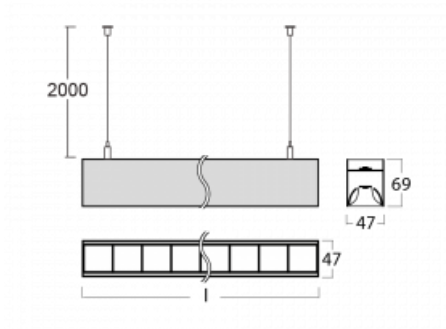

Svítidlo

Lina45-S

145S-5B1Z-30GGM3/830, B

EPD®

Představte si lineární svítidlo, které dokáže uspokojit všechny vaše potřeby: splní UGR, má vysokou účinnost a sestavíte si ho dle svých přání. A navíc skvěle vypadá.

Lina45-S nabízí varianty s opálem, mikropřismou i optickou mřížkou, proto bez problému splní jak UGR pod 19 při světelném toku 4300 lm. Je skvělým řešením pro prostory pro náročné vizuální úkoly, protože v některých variantách splňuje dokonce UGR pod 16. Dosahuje také skvělých hodnot účinnosti až 170 lm/W. Dále můžete modulární svítidlo doplnit o modul s rektorem Vali55, kruhovým svítidlem Rundo nebo 2 - 3 reflektory CUBE. Nepřímou složku svícení zabezpečí modul čirého plexi nebo do šířky svítící difusor (batwing distribution), který vytvoří rovnoměrnější osvětlení stropu. Jistě vítanou vlastností je také možnost závěsu ve spoji profilů, které jsou zároveň vybaveny krytkami pro zabránění, byť jen minimálního průsvitu. Jednotlivé segmenty spojíte snadno pomocí konektorů a zapojíte do 230 V.

Typ montáže	Závěsné
Typ vyzařování	Přímo-nepřímé batwing nepřímá optika
Tvar svítidla	Lineární
Barva svítidla	Černá
Materiál	Hliník
Životnost	L80/B20 50 000 hodin
Záruka	2 roky
Popis svítidla	Svítidlo závěsné
Popis zboží	D/I - 55/45
Rozměry	1683 mm × 47 mm × 69 mm
Světelný zdroj	LED MODUL
Druh optiky	Plastová mřížka černá nízké UGR
Světelný tok*	6250 lm
Teplota chromatičnosti	3000 K teplá bílá
Měrný výkon	142 lm/W
MacAdam zdroje	3
Index podání barev	80
UGR max. X=4H Y=8H, ρ=70,50,20	14.1
Příkon svítidla*	44 W
Zapojení svítidla	ON/OFF + 3h nouze
Elektrické napětí	220-240V
Frekvence	50/60Hz

 **CE IP 20**

*±10 %

Technický výkres

Křivka

Ke stažení[Montážní návod](#)[Fotografie](#)

Příslušenství

00-00354, K
 Kabel 5x0,75 1000mm

00-00355, K
 Kabel 5x0,75 2000mm