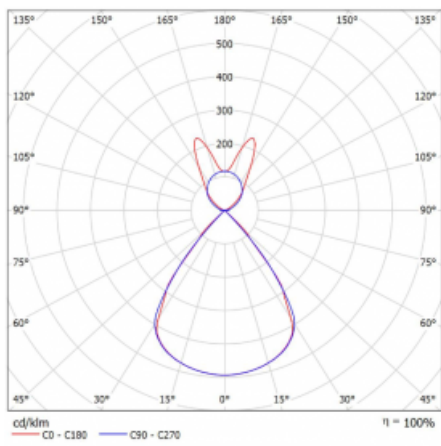

Typ montáže	Závěsné
Typ vyzařování	Přímo-nepřímé batwing nepřímá optika
Tvar svítidla	Lineární
Barva svítidla	Černá
Materiál	Hliník
Životnost	L80/B20 50 000 hodin
Záruka	2 roky
Popis svítidla	Svítidlo závěsné
Popis zboží	D/I - 55/45
Rozměry	1683 mm × 47 mm × 69 mm
Světelný zdroj	LED MODUL
Druh optiky	Plastová mřížka černá nízké UGR
Světelný tok*	6250 lm
Teplota chromatičnosti	3000 K teplá bílá
Měrný výkon	142 lm/W
MacAdam zdroje	3
Index podání barev	80
UGR max. X=4H Y=8H, ρ=70,50,20	14.1
Příkon svítidla*	44 W
Zapojení svítidla	ON/OFF + 3h nouze
Elektrické napětí	220-240V
Frekvence	50/60Hz

 **CE IP 20**

*±10 %

Technický výkres

Křivka

Ke stažení[Montážní návod](#)[Fotografie](#)

Příslušenství

00-00354, K
 Kabel 5x0,75 1000mm

00-00355, K
 Kabel 5x0,75 2000mm