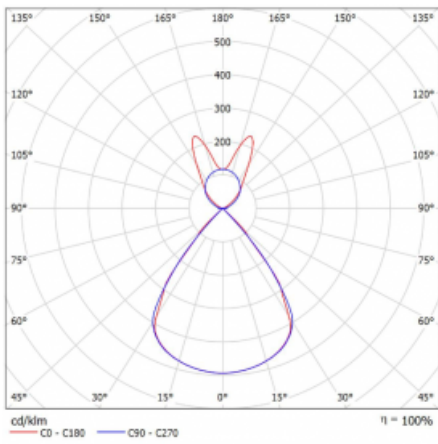

Lina45-S nabízí varianty s opálem, mikropřismou i optickou mřížkou, proto bez problému splní jak UGR pod 19 při světelném toku 4300 lm. Je skvělým řešením pro prostory pro náročné vizuální úkoly, protože v některých variantách splňuje dokonce UGR pod 16. Dosahuje také skvělých hodnot účinnosti až 170 lm/W. Dále můžete modulární svítidlo doplnit o modul s reaktorem Vali55, kruhovým svítidlem Rundo nebo 2 - 3 reflektory CUBE. Nepřímou složku svícení zabezpečí modul čirého plexi nebo do šířky svítící difusor (batwing distribution), který vytvoří rovnoměrnější osvětlení stropu. Jistě vítanou vlastností je také možnost závěsu ve spoji profilů, které jsou zároveň vybaveny krytkami pro zabránění, byť jen minimálního průsvitu. Jednotlivé segmenty spojíte snadno pomocí konektorů a zapojíte do 230 V.

Typ montáže	Závěsné
Typ vyzařování	Přímo-nepřímé batwing nepřímá optika
Tvar svítidla	Lineární
Barva svítidla	Bílá
Materiál	Hliník
Životnost	L80/B20 50 000 hodin
Záruka	24 měsíců
Popis svítidla	Svítidlo závěsné
Popis zboží	D/I - 55/45
Rozměry	1683 mm × 47 mm × 69 mm
Světelný zdroj	LED MODUL
Druh optiky	Plastová mřížka černá nízké UGR
Světelný tok*	6520 lm ± 10 %
Teplota chromatičnosti	4000 K studená bílá
Měrný výkon	148 lm/W
MacAdam zdroje	3
Index podání barev	80
UGR max. X=4H Y=8H, ρ=70,50,20	14.3
Příkon svítidla	44 W ± 10 %
Zapojení svítidla	Elektronický předřadník nestmívatelný s 1h nouzí
Elektrické napětí	220-240V
Frekvence	50/60Hz

⊥ CE IP 20

Technický výkres

Křivka

Ke stažení[Montážní návod](#)[Fotografie](#)

Příslušenství

00-00354, K
 Kabel 5x0,75 1000mm

00-00355, K
 Kabel 5x0,75 2000mm

00-00356, K
 kabel 5x0,75 4000mm