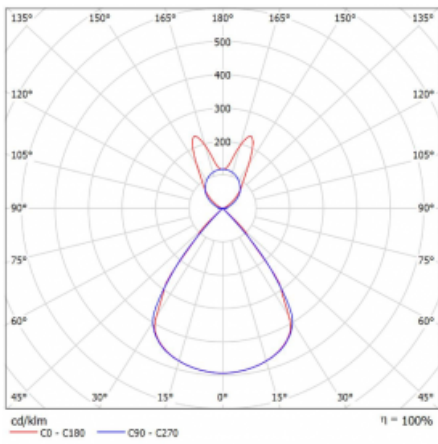

Typ montáže	Závěsné
Typ vyzařování	Přímo-nepřímé batwing nepřímá optika
Tvar svítidla	Lineární
Barva svítidla	Černá
Materiál	Hliník
Životnost	L80/B20 50 000 hodin
Záruka	2 roky
Popis svítidla	Svítidlo závěsné
Popis zboží	D/I - 55/45
Rozměry	1683 mm × 47 mm × 69 mm
Světelný zdroj	LED MODUL
Druh optiky	Plastová mřížka černá nízké UGR
Světelný tok*	6520 lm
Teplota chromatičnosti	4000 K studená bílá
Měrný výkon	148 lm/W
MacAdam zdroje	3
Index podání barev	80
UGR max. X=4H Y=8H, ρ=70,50,20	14.3
Příkon svítidla*	44 W
Zapojení svítidla	ON/OFF + 1h nouze
Elektrické napětí	220-240V
Frekvence	50/60Hz

 **CE IP 20**

*±10 %

Technický výkres

Křivka

Ke stažení[Montážní návod](#)[Fotografie](#)

Příslušenství

00-00354, K
Kabel 5x0,75 1000mm

00-00355, K
Kabel 5x0,75 2000mm