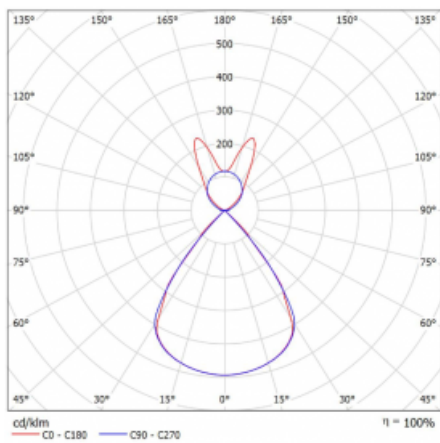

Technický výkres

Křivka