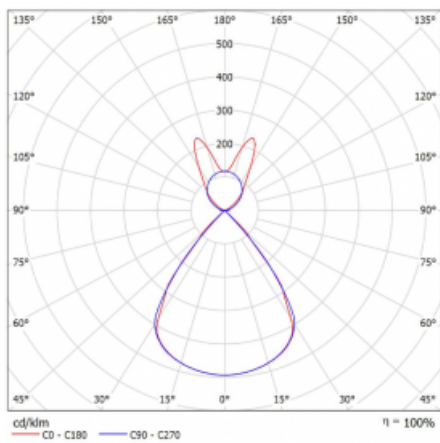

| | |
|-----------------------------------|--------------------------------------|
| Typ montáže | Závěsné |
| Typ vyzařování | Přímo-nepřímé batwing nepřímá optika |
| Tvar svítidla | Lineární |
| Barva svítidla | Bílá |
| Materiál | Hliník |
| Životnost | L80/B20 50 000 hodin |
| Záruka | 2 roky |
| Popis svítidla | Svítidlo závěsné |
| Popis zboží | D/I - 55/45 |
| Rozměry | 1683 mm × 47 mm × 69 mm |
| Světelný zdroj | LED MODUL |
| Druh optiky | Plastová mřížka černá nízké UGR |
| Světelný tok* | 6250 lm |
| Teplota chromatičnosti | 3000 K teplá bílá |
| Měrný výkon | 142 lm/W |
| MacAdam zdroje | 3 |
| Index podání barev | 80 |
| UGR max. X=4H Y=8H, ρ=70,50,20 | 14.1 |
| Příkon svítidla* | 44 W |
| Zapojení svítidla | ON/OFF + 1h nouze |
| Elektrické napětí | 220-240V |
| Frekvence | 50/60Hz |

 **CE IP 20**

*±10 %

Technický výkres

Křivka

Ke stažení[Montážní návod](#)[Fotografie](#)

Příslušenství

00-00354, K
 Kabel 5x0,75 1000mm

00-00355, K
 Kabel 5x0,75 2000mm