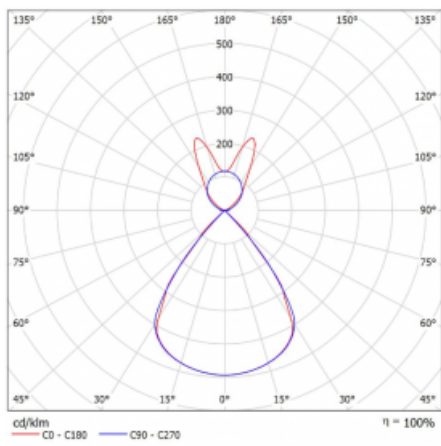

Typ montáže	Závěsné
Typ vyzařování	Přímo-nepřímé batwing nepřímá optika
Tvar svítidla	Lineární
Barva svítidla	Černá
Materiál	Hliník
Životnost	L80/B20 50 000 hodin
Záruka	2 roky
Popis svítidla	Svítidlo závěsné
Popis zboží	D/I - 55/45
Rozměry	1683 mm × 47 mm × 69 mm
Světelný zdroj	LED MODUL
Druh optiky	Plastová mřížka černá nízké UGR
Světelný tok*	6250 lm
Teplota chromatičnosti	3000 K teplá bílá
Měrný výkon	142 lm/W
MacAdam zdroje	3
Index podání barev	80
UGR max. X=4H Y=8H, ρ=70,50,20	14.1
Příkon svítidla*	44 W
Zapojení svítidla	ON/OFF + 1h nouze
Elektrické napětí	220-240V
Frekvence	50/60Hz

 **CE IP 20**

*±10 %

Technický výkres

Křivka

Ke stažení[Montážní návod](#)[Fotografie](#)

Příslušenství

00-00354, K
 Kabel 5x0,75 1000mm

00-00355, K
 Kabel 5x0,75 2000mm