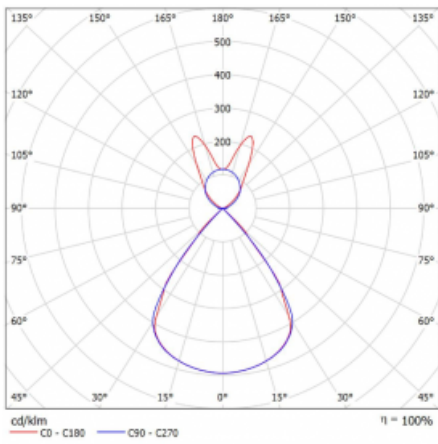

Typ montáže	Závěsné
Typ vyzařování	Přímo-nepřímé batwing nepřímá optika
Tvar svítidla	Lineární
Barva svítidla	Bílá
Materiál	Hliník
Životnost	L80/B20 50 000 hodin
Záruka	5 let
Popis svítidla	Svítidlo závěsné
Popis zboží	D/I - 55/45
Rozměry	1683 mm × 47 mm × 69 mm
Světelný zdroj	LED MODUL
Druh optiky	Plastová mřížka černá nízké UGR
Světelný tok*	6520 lm
Teplota chromatičnosti	4000 K studená bílá
Měrný výkon	148 lm/W
MacAdam zdroje	3
Index podání barev	80
UGR max. X=4H Y=8H, ρ=70,50,20	14.3
Příkon svítidla*	44 W
Zapojení svítidla	ON/OFF
Elektrické napětí	220-240V
Frekvence	50/60Hz

 **CE IP 20**

*±10 %

Technický výkres

Křivka

Ke stažení[Montážní návod](#)[Fotografie](#)

Příslušenství

00-00350, K
Kabel 3x0,75 1000mm

00-00352, K
Kabel 3x0,75 2000mm