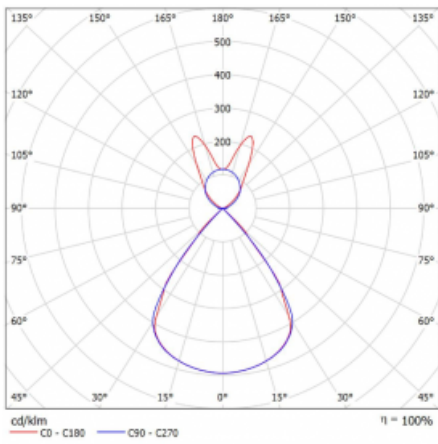

Typ montáže	Závěsné
Typ vyzařování	Přímo-nepřímé batwing nepřímá optika
Tvar svítidla	Lineární
Barva svítidla	Bílá
Materiál	Hliník
Životnost	L80/B20 50 000 hodin
Záruka	5 let
Popis svítidla	Svítidlo závěsné
Popis zboží	D/I - 55/45
Rozměry	1683 mm × 47 mm × 69 mm
Světelný zdroj	LED MODUL
Druh optiky	Plastová mřížka černá nízké UGR
Světelný tok*	6250 lm
Teplota chromatičnosti	3000 K teplá bílá
Měrný výkon	142 lm/W
MacAdam zdroje	3
Index podání barev	80
UGR max. X=4H Y=8H, ρ=70,50,20	14.1
Příkon svítidla*	44 W
Zapojení svítidla	ON/OFF
Elektrické napětí	220-240V
Frekvence	50/60Hz

 **CE IP 20**

*±10 %

Technický výkres

Křivka

Ke stažení[Montážní návod](#)[Fotografie](#)

Příslušenství

00-00350, K
Kabel 3x0,75 1000mm

00-00352, K
Kabel 3x0,75 2000mm