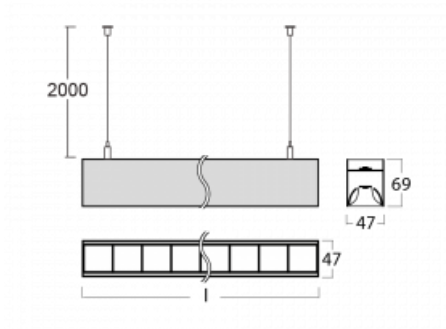

Svítidlo

Lina45-S

145S-5B1Z-30GGD/840, W

EPD®

Představte si lineární svítidlo, které dokáže uspokojit všechny vaše potřeby: splní UGR, má vysokou účinnost a sestavíte si ho dle svých přání. A navíc skvěle vypadá.

Lina45-S nabízí varianty s opálem, mikropřismou i optickou mřížkou, proto bez problému splní jak UGR pod 19 při světelném toku 4300 lm. Je skvělým řešením pro prostory pro náročné vizuální úkoly, protože v některých variantách splňuje dokonce UGR pod 16. Dosahuje také skvělých hodnot účinnosti až 170 lm/W. Dále můžete modulární svítidlo doplnit o modul s rektorem Vali55, kruhovým svítidlem Rundo nebo 2 - 3 reflektory CUBE. Nepřímou složku svícení zabezpečí modul čirého plexi nebo do šířky svítící difusor (batwing distribution), který vytvoří rovnoměrnější osvětlení stropu. Jistě vítanou vlastností je také možnost závěsu ve spoji profilů, které jsou zároveň vybaveny krytkami pro zabránění, byť jen minimálního průsvitu. Jednotlivé segmenty spojíte snadno pomocí konektorů a zapojíte do 230 V.

| | |
|-----------------------------------|--------------------------------------|
| Typ montáže | Závěsné |
| Typ vyzařování | Přímo-nepřímé batwing nepřímá optika |
| Tvar svítidla | Lineární |
| Barva svítidla | Bílá |
| Materiál | Hliník |
| Životnost | L80/B20 50 000 hodin |
| Záruka | 5 let |
| Popis svítidla | Svítidlo závěsné |
| Popis zboží | D/I - 55/45 |
| Rozměry | 1683 mm × 47 mm × 69 mm |
| Světelný zdroj | LED MODUL |
| Druh optiky | Plastová mřížka černá nízké UGR |
| Světelný tok* | 6520 lm |
| Teplota chromatičnosti | 4000 K studená bílá |
| Měrný výkon | 148 lm/W |
| MacAdam zdroje | 3 |
| Index podání barev | 80 |
| UGR max. X=4H Y=8H, ρ=70,50,20 | 14.3 |
| Příkon svítidla* | 44 W |
| Zapojení svítidla | DALI |
| Elektrické napětí | 220-240V |
| Frekvence | 50/60Hz |

 **CE IP 20**

*±10 %

Technický výkres

Křivka

Ke stažení[Montážní návod](#)[Fotografie](#)

Příslušenství

00-00354, K
 Kabel 5x0,75 1000mm

00-00355, K
 Kabel 5x0,75 2000mm