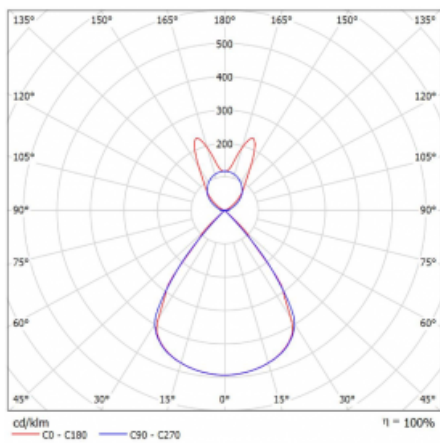

| | |
|-----------------------------------|--------------------------------------|
| Typ montáže | Závěsné |
| Typ vyzařování | Přímo-nepřímé batwing nepřímá optika |
| Tvar svítidla | Lineární |
| Barva svítidla | Bílá |
| Materiál | Hliník |
| Životnost | L80/B20 50 000 hodin |
| Záruka | 5 let |
| Popis svítidla | Svítidlo závěsné |
| Popis zboží | D/I - 55/45 |
| Rozměry | 1683 mm × 47 mm × 69 mm |
| Světelný zdroj | LED MODUL |
| Druh optiky | Plastová mřížka černá nízké UGR |
| Světelný tok* | 6520 lm |
| Teplota chromatičnosti | 4000 K studená bílá |
| Měrný výkon | 148 lm/W |
| MacAdam zdroje | 3 |
| Index podání barev | 80 |
| UGR max. X=4H Y=8H, ρ=70,50,20 | 14.3 |
| Příkon svítidla* | 44 W |
| Zapojení svítidla | DALI |
| Elektrické napětí | 220-240V |
| Frekvence | 50/60Hz |

 **CE IP 20**

*±10 %

Technický výkres

Křivka

Ke stažení[Montážní návod](#)[Fotografie](#)

Příslušenství

00-00354, K
 Kabel 5x0,75 1000mm

00-00355, K
 Kabel 5x0,75 2000mm