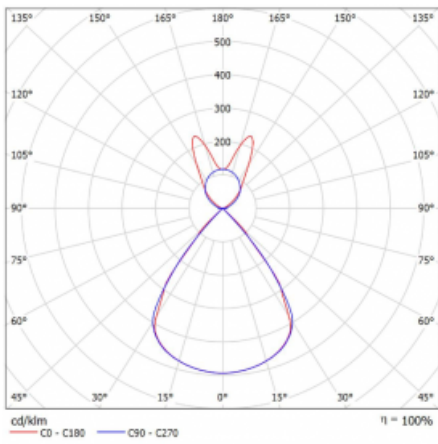

Lina45-S nabízí varianty s opálem, mikropřismou i optickou mřížkou, proto bez problému splní jak UGR pod 19 při světelném toku 4300 lm. Je skvělým řešením pro prostory pro náročné vizuální úkoly, protože v některých variantách splňuje dokonce UGR pod 16. Dosahuje také skvělých hodnot účinnosti až 170 lm/W. Dále můžete modulární svítidlo doplnit o modul s rektorem Vali55, kruhovým svítidlem Rundo nebo 2 - 3 reflektory CUBE. Nepřímou složku svícení zabezpečí modul čirého plexi nebo do šířky svítící difusor (batwing distribution), který vytvoří rovnoměrnější osvětlení stropu. Jistě vítanou vlastností je také možnost závěsu ve spoji profilů, které jsou zároveň vybaveny krytkami pro zabránění, byť jen minimálního průsvitu. Jednotlivé segmenty spojíte snadno pomocí konektorů a zapojíte do 230 V.

Typ montáže	Závěsné
Typ vyzařování	Přímo-nepřímé batwing nepřímá optika
Tvar svítidla	Lineární
Barva svítidla	Bílá
Materiál	Hliník
Životnost	L80/B20 50 000 hodin
Záruka	60 měsíců
Popis svítidla	Svítidlo závěsné
Popis zboží	D/I - 55/45
Rozměry	1683 mm × 47 mm × 69 mm
Světelný zdroj	LED MODUL
Druh optiky	Plastová mřížka černá nízké UGR
Světelný tok*	6520 lm ± 10 %
Teplota chromatičnosti	4000 K studená bílá
Měrný výkon	148 lm/W
MacAdam zdroje	3
Index podání barev	80
UGR max. X=4H Y=8H, ρ=70,50,20	14.3
Příkon svítidla	44 W ± 10 %
Zapojení svítidla	Stmívatelné DALI
Elektrické napětí	220-240V
Frekvence	50/60Hz

 **CE** IP 20

Technický výkres

Křivka

Ke stažení[Montážní návod](#)[Fotografie](#)

Příslušenství

00-00354, K
 Kabel 5x0,75 1000mm

00-00355, K
 Kabel 5x0,75 2000mm

00-00356, K
 kabel 5x0,75 4000mm