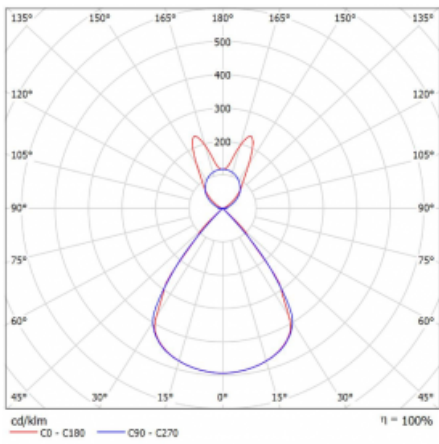

Lina45-S nabízí varianty s opálem, mikropřismou i optickou mřížkou, proto bez problému splní jak UGR pod 19 při světelném toku 4300 lm. Je skvělým řešením pro prostory pro náročné vizuální úkoly, protože v některých variantách splňuje dokonce UGR pod 16. Dosahuje také skvělých hodnot účinnosti až 170 lm/W. Dále můžete modulární svítidlo doplnit o modul s reaktorem Vali55, kruhovým svítidlem Rundo nebo 2 - 3 reflektory CUBE. Nepřímou složku svícení zabezpečí modul čirého plexi nebo do šířky svítící difusor (batwing distribution), který vytvoří rovnoměrnější osvětlení stropu. Jistě vítanou vlastností je také možnost závěsu ve spoji profilů, které jsou zároveň vybaveny krytkami pro zabránění, byť jen minimálního průsvitu. Jednotlivé segmenty spojíte snadno pomocí konektorů a zapojíte do 230 V.

Typ montáže	Závěsné
Typ vyzařování	Přímo-nepřímé batwing nepřímá optika
Tvar svítidla	Lineární
Barva svítidla	Stříbrná
Materiál	Hliník
Životnost	L80/B20 50 000 hodin
Záruka	60 měsíců
Popis svítidla	Svítidlo závěsné
Popis zboží	D/I - 55/45
Rozměry	1683 mm × 47 mm × 69 mm
Světelný zdroj	LED MODUL
Druh optiky	Plastová mřížka černá nízké UGR
Světelný tok*	6520 lm ± 10 %
Teplota chromatičnosti	4000 K studená bílá
Měrný výkon	148 lm/W
MacAdam zdroje	3
Index podání barev	80
UGR max. X=4H Y=8H, ρ=70,50,20	14.3
Příkon svítidla	44 W ± 10 %
Zapojení svítidla	Stmívatelné DALI
Elektrické napětí	220-240V
Frekvence	50/60Hz

 **CE** IP 20

Technický výkres

Křivka

Ke stažení[Montážní návod](#)[Fotografie](#)

Příslušenství

00-00354, K
Kabel 5x0,75 1000mm

00-00355, K
Kabel 5x0,75 2000mm

00-00356, K
kabel 5x0,75 4000mm