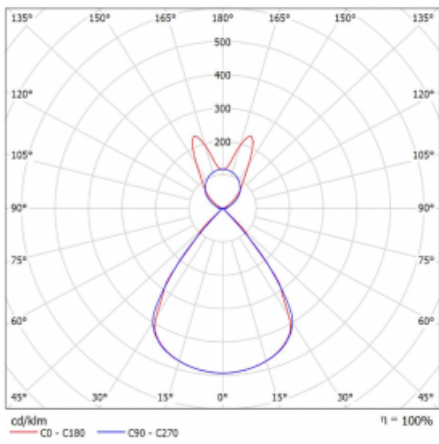

Typ montáže	Závěsné
Typ vyzařování	Přímo-nepřímé batwing nepřímá optika
Tvar svítidla	Lineární
Barva svítidla	Stříbrná
Materiál	Hliník
Životnost	L80/B20 50 000 hodin
Záruka	5 let
Popis svítidla	Svítidlo závěsné
Popis zboží	D/I - 55/45
Rozměry	1683 mm × 47 mm × 69 mm
Světelný zdroj	LED MODUL
Druh optiky	Plastová mřížka černá nízké UGR
Světelný tok*	6520 lm
Teplota chromatičnosti	4000 K studená bílá
Měrný výkon	148 lm/W
MacAdam zdroje	3
Index podání barev	80
UGR max. X=4H Y=8H, ρ=70,50,20	14.3
Příkon svítidla*	44 W
Zapojení svítidla	DALI
Elektrické napětí	220-240V
Frekvence	50/60Hz

 **IP 20**

*±10 %

Technický výkres

Křivka

Ke stažení[Montážní návod](#)[Fotografie](#)

Příslušenství

00-00354, K
 Kabel 5x0,75 1000mm

00-00355, K
 Kabel 5x0,75 2000mm