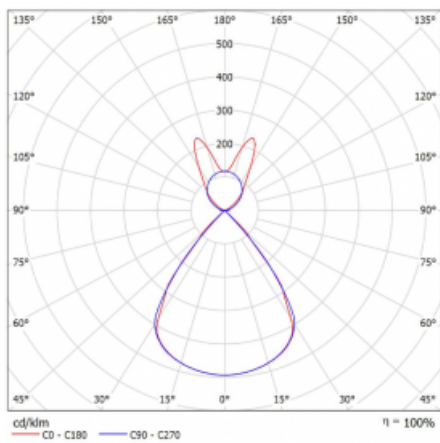

Lina45-S nabízí varianty s opálem, mikropřismou i optickou mřížkou, proto bez problému splní jak UGR pod 19 při světelném toku 4300 lm. Je skvělým řešením pro prostory pro náročné vizuální úkoly, protože v některých variantách splňuje dokonce UGR pod 16. Dosahuje také skvělých hodnot účinnosti až 170 lm/W. Dále můžete modulární svítidlo doplnit o modul s rektorem Vali55, kruhovým svítidlem Rundo nebo 2 - 3 reflektory CUBE. Nepřímou složku svícení zabezpečí modul čirého plexi nebo do šířky svítící difusor (batwing distribution), který vytvoří rovnoměrnější osvětlení stropu. Jistě vítanou vlastností je také možnost závěsu ve spoji profilů, které jsou zároveň vybaveny krytkami pro zabránění, byť jen minimálního průsvitu. Jednotlivé segmenty spojíte snadno pomocí konektorů a zapojíte do 230 V.

Typ montáže	Závěsné
Typ vyzařování	Přímo-nepřímé batwing nepřímá optika
Tvar svítidla	Lineární
Barva svítidla	Černá
Materiál	Hliník
Životnost	L80/B20 50 000 hodin
Záruka	60 měsíců
Popis svítidla	Svítidlo závěsné
Popis zboží	D/I - 55/45
Rozměry	1683 mm × 47 mm × 69 mm
Světelný zdroj	LED MODUL
Druh optiky	Plastová mřížka černá nízké UGR
Světelný tok*	6520 lm ± 10 %
Teplota chromatičnosti	4000 K studená bílá
Měrný výkon	148 lm/W
MacAdam zdroje	3
Index podání barev	80
UGR max. X=4H Y=8H, ρ=70,50,20	14.3
Příkon svítidla	44 W ± 10 %
Zapojení svítidla	Stmívatelné DALI
Elektrické napětí	220-240V
Frekvence	50/60Hz

 **CE** IP 20

Technický výkres

Křivka

Ke stažení[Montážní návod](#)[Fotografie](#)

Příslušenství

00-00354, K
 Kabel 5x0,75 1000mm

00-00355, K
 Kabel 5x0,75 2000mm

00-00356, K
 kabel 5x0,75 4000mm