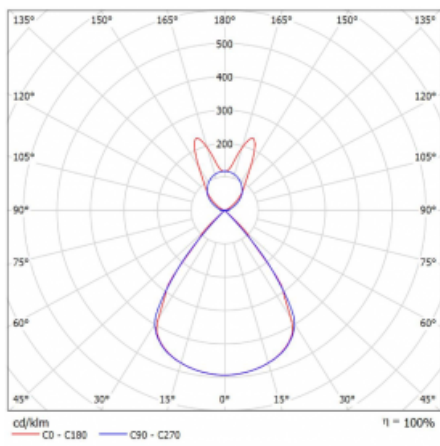

Technický výkres

Křivka