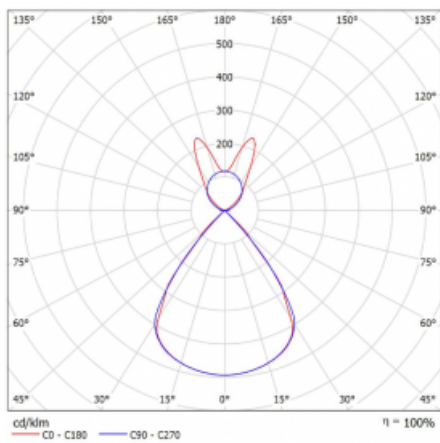

Typ montáže	Závěsné
Typ vyzařování	Přímo-nepřímé batwing nepřímá optika
Tvar svítidla	Lineární
Barva svítidla	Bílá
Materiál	Hliník
Životnost	L80/B20 50 000 hodin
Záruka	5 let
Popis svítidla	Svítidlo závěsné
Popis zboží	D/I - 55/45
Rozměry	1683 mm × 47 mm × 69 mm
Světelný zdroj	LED MODUL
Druh optiky	Plastová mřížka černá nízké UGR
Světelný tok*	6250 lm
Teplota chromatičnosti	3000 K teplá bílá
Měrný výkon	142 lm/W
MacAdam zdroje	3
Index podání barev	80
UGR max. X=4H Y=8H, ρ=70,50,20	14.1
Příkon svítidla*	44 W
Zapojení svítidla	DALI
Elektrické napětí	220-240V
Frekvence	50/60Hz

 **CE IP 20**

*±10 %

Technický výkres

Křivka

Ke stažení[Montážní návod](#)[Fotografie](#)

Příslušenství

00-00354, K
 Kabel 5x0,75 1000mm

00-00355, K
 Kabel 5x0,75 2000mm