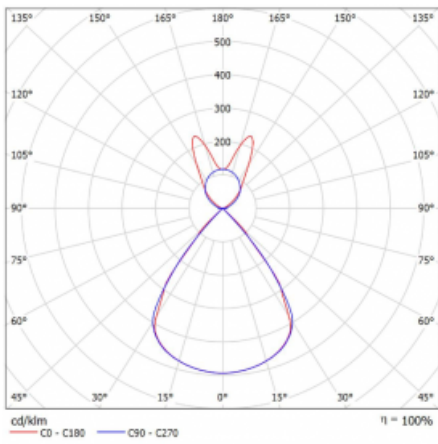

Typ montáže	Závěsné
Typ vyzařování	Přímo-nepřímé batwing nepřímá optika
Tvar svítidla	Lineární
Barva svítidla	Stříbrná
Materiál	Hliník
Životnost	L80/B20 50 000 hodin
Záruka	5 let
Popis svítidla	Svítidlo závěsné
Popis zboží	D/I - 55/45
Rozměry	1683 mm × 47 mm × 69 mm
Světelný zdroj	LED MODUL
Druh optiky	Plastová mřížka černá nízké UGR
Světelný tok*	6250 lm
Teplota chromatičnosti	3000 K teplá bílá
Měrný výkon	142 lm/W
MacAdam zdroje	3
Index podání barev	80
UGR max. X=4H Y=8H, ρ=70,50,20	14.1
Příkon svítidla*	44 W
Zapojení svítidla	DALI
Elektrické napětí	220-240V
Frekvence	50/60Hz

 **IP 20**

*±10 %

Technický výkres

Křivka

Ke stažení

Montážní návod

Fotografie

Příslušenství