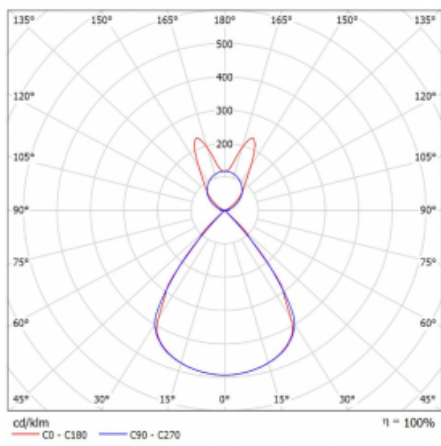

Technický výkres

Křivka