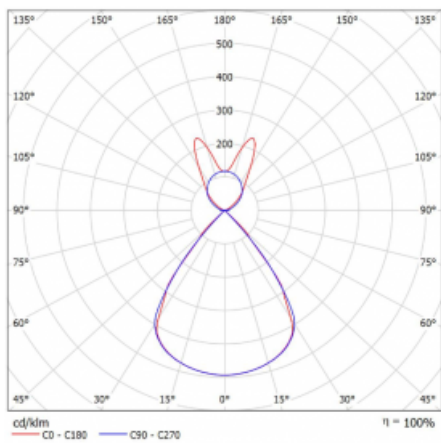

Typ montáže	Závěsné
Typ vyzařování	Přímo-nepřímé batwing nepřímá optika
Tvar svítidla	Lineární
Barva svítidla	Černá
Materiál	Hliník
Životnost	L80/B20 50 000 hodin
Záruka	5 let
Popis svítidla	Svítidlo závěsné
Popis zboží	D/I - 55/45
Rozměry	1683 mm × 47 mm × 69 mm
Světelný zdroj	LED MODUL
Druh optiky	Plastová mřížka černá nízké UGR
Světelný tok*	6250 lm
Teplota chromatičnosti	3000 K teplá bílá
Měrný výkon	142 lm/W
MacAdam zdroje	3
Index podání barev	80
UGR max. X=4H Y=8H, ρ=70,50,20	14.1
Příkon svítidla*	44 W
Zapojení svítidla	DALI
Elektrické napětí	220-240V
Frekvence	50/60Hz

 **CE IP 20**

*±10 %

Technický výkres

Křivka

Ke stažení[Montážní návod](#)[Fotografie](#)

Příslušenství

00-00354, K
Kabel 5x0,75 1000mm

00-00355, K
Kabel 5x0,75 2000mm