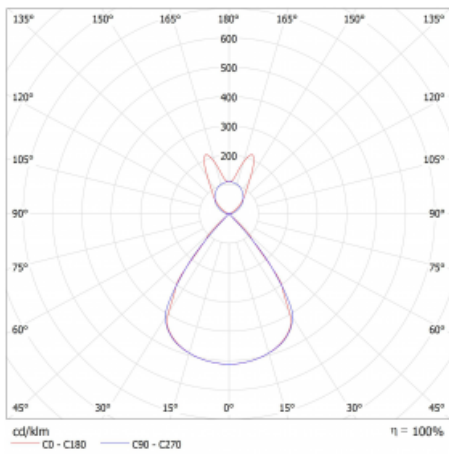

Lina45-S nabízí varianty s opálem, mikropřismou i optickou mřížkou, proto bez problému splní jak UGR pod 19 při světelném toku 4300 lm. Je skvělým řešením pro prostory pro náročné vizuální úkoly, protože v některých variantách splňuje dokonce UGR pod 16. Dosahuje také skvělých hodnot účinnosti až 170 lm/W. Dále můžete modulární svítidlo doplnit o modul s rektorem Vali55, kruhovým svítidlem Rundo nebo 2 - 3 reflektory CUBE. Nepřímou složku svícení zabezpečí modul čirého plexi nebo do šířky svítící difusor (batwing distribution), který vytvoří rovnoměrnější osvětlení stropu. Jistě vítanou vlastností je také možnost závěsu ve spoji profilů, které jsou zároveň vybaveny krytkami pro zabránění, byť jen minimálního průsvitu. Jednotlivé segmenty spojíte snadno pomocí konektorů a zapojíte do 230 V.

Typ montáže	Závěsné
Typ vyzařování	Přímo-nepřímé batwing nepřímá optika
Tvar svítidla	Lineární
Barva svítidla	Bílá
Materiál	Hliník
Životnost	L80/B20 50 000 hodin
Záruka	2 roky
Popis svítidla	Svítidlo závěsné
Popis zboží	D/I - 63/37
Rozměry	1683 mm × 47 mm × 69 mm
Světelný zdroj	LED MODUL
Druh optiky	Plastová mřížka černá nízké UGR
Světelný tok*	4530 lm
Teplota chromatičnosti	4000 K studená bílá
Měrný výkon	154 lm/W
MacAdam zdroje	3
Index podání barev	80
UGR max. X=4H Y=8H, ρ=70,50,20	13
Příkon svítidla*	29.5 W
Zapojení svítidla	ON/OFF + 3h nouze
Elektrické napětí	220-240V
Frekvence	50/60Hz

 **IP 20**

*±10 %

Technický výkres

Křivka

Ke stažení[Montážní návod](#)[Fotografie](#)

Příslušenství

00-00354, K
 Kabel 5x0,75 1000mm

00-00355, K
 Kabel 5x0,75 2000mm