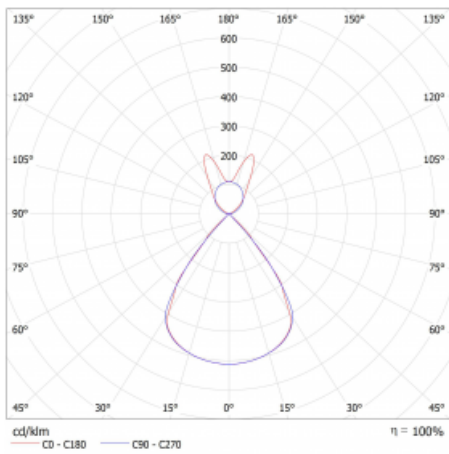

Lina45-S nabízí varianty s opálem, mikropřismou i optickou mřížkou, proto bez problému splní jak UGR pod 19 při světelném toku 4300 lm. Je skvělým řešením pro prostory pro náročné vizuální úkoly, protože v některých variantách splňuje dokonce UGR pod 16. Dosahuje také skvělých hodnot účinnosti až 170 lm/W. Dále můžete modulární svítidlo doplnit o modul s reлектorem Vali55, kruhovým svítidlem Rundo nebo 2 - 3 reflektory CUBE. Nepřímou složku svícení zabezpečí modul čirého plexi nebo do šířky svítící difusor (batwing distribution), který vytvoří rovnoměrnější osvětlení stropu. Jistě vítanou vlastností je také možnost závěsu ve spoji profilů, které jsou zároveň vybaveny krytkami pro zabránění, byť jen minimálního průsvitu. Jednotlivé segmenty spojíte snadno pomocí konektorů a zapojíte do 230 V.

Typ montáže	Závěsné
Typ vyzařování	Přímo-nepřímé batwing nepřímá optika
Tvar svítidla	Lineární
Barva svítidla	Černá
Materiál	Hliník
Životnost	L80/B20 50 000 hodin
Záruka	2 roky
Popis svítidla	Svítidlo závěsné
Popis zboží	D/I - 63/37
Rozměry	1683 mm × 47 mm × 69 mm
Světelný zdroj	LED MODUL
Druh optiky	Plastová mřížka černá nízké UGR
Světelný tok*	4340 lm
Teplota chromatičnosti	3000 K teplá bílá
Měrný výkon	147 lm/W
MacAdam zdroje	3
Index podání barev	80
UGR max. X=4H Y=8H, ρ=70,50,20	12.9
Příkon svítidla*	29.5 W
Zapojení svítidla	ON/OFF + 3h nouze
Elektrické napětí	220-240V
Frekvence	50/60Hz

 **CE IP 20**

*±10 %

Technický výkres

Křivka

Ke stažení[Montážní návod](#)[Fotografie](#)

Příslušenství

00-00354, K
 Kabel 5x0,75 1000mm

00-00355, K
 Kabel 5x0,75 2000mm