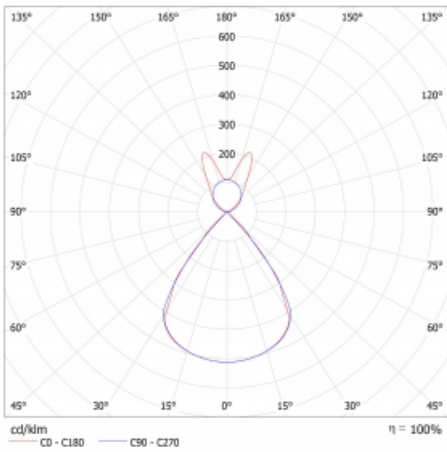

Lina45-S nabízí varianty s opálem, mikropřismou i optickou mřížkou, proto bez problému splní jak UGR pod 19 při světelném toku 4300 lm. Je skvělým řešením pro prostory pro náročné vizuální úkoly, protože v některých variantách splňuje dokonce UGR pod 16. Dosahuje také skvělých hodnot účinnosti až 170 lm/W. Dále můžete modulární svítidlo doplnit o modul s reaktorem Vali55, kruhovým svítidlem Rundo nebo 2 - 3 reflektory CUBE. Nepřímou složku svícení zabezpečí modul čirého plexi nebo do šířky svítící difusor (batwing distribution), který vytvoří rovnoměrnější osvětlení stropu. Jistě vítanou vlastností je také možnost závěsu ve spoji profilů, které jsou zároveň vybaveny krytkami pro zabránění, byť jen minimálního průsvitu. Jednotlivé segmenty spojíte snadno pomocí konektorů a zapojíte do 230 V.

Typ montáže	Závěsné
Typ vyzařování	Přímo-nepřímé batwing nepřímá optika
Tvar svítidla	Lineární
Barva svítidla	Bílá
Materiál	Hliník
Životnost	L80/B20 50 000 hodin
Záruka	2 roky
Popis svítidla	Svítidlo závěsné
Popis zboží	D/I - 63/37
Rozměry	1683 mm × 47 mm × 69 mm
Světelný zdroj	LED MODUL
Druh optiky	Plastová mřížka černá nízké UGR
Světelný tok*	4530 lm
Teplota chromatičnosti	4000 K studená bílá
Měrný výkon	154 lm/W
MacAdam zdroje	3
Index podání barev	80
UGR max. X=4H Y=8H, ρ=70,50,20	13
Příkon svítidla*	29.5 W
Zapojení svítidla	ON/OFF + 1h nouze
Elektrické napětí	220-240V
Frekvence	50/60Hz

 **CE IP 20**

*±10 %

Technický výkres

Křivka

Ke stažení[Montážní návod](#)[Fotografie](#)

Příslušenství

00-00354, K
 Kabel 5x0,75 1000mm

00-00355, K
 Kabel 5x0,75 2000mm