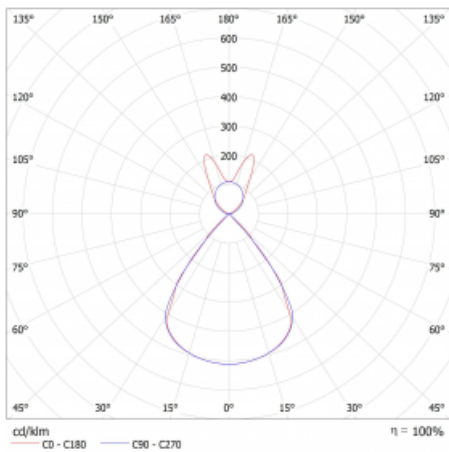

Lina45-S nabízí varianty s opálem, mikropřismou i optickou mřížkou, proto bez problému splní jak UGR pod 19 při světelném toku 4300 lm. Je skvělým řešením pro prostory pro náročné vizuální úkoly, protože v některých variantách splňuje dokonce UGR pod 16. Dosahuje také skvělých hodnot účinnosti až 170 lm/W. Dále můžete modulární svítidlo doplnit o modul s reaktorem Vali55, kruhovým svítidlem Rundo nebo 2 - 3 reflektory CUBE. Nepřímou složku svícení zabezpečí modul čirého plexi nebo do šířky svítící difusor (batwing distribution), který vytvoří rovnoměrnější osvětlení stropu. Jistě vítanou vlastností je také možnost závěsu ve spoji profilů, které jsou zároveň vybaveny krytkami pro zabránění, byť jen minimálního průsvitu. Jednotlivé segmenty spojíte snadno pomocí konektorů a zapojíte do 230 V.

Typ montáže	Závěsné
Typ vyzařování	Přímo-nepřímé batwing nepřímá optika
Tvar svítidla	Lineární
Barva svítidla	Černá
Materiál	Hliník
Životnost	L80/B20 50 000 hodin
Záruka	24 měsíců
Popis svítidla	Svítidlo závěsné
Popis zboží	D/I - 63/37
Rozměry	1683 mm × 47 mm × 69 mm
Světelný zdroj	LED MODUL
Druh optiky	Plastová mřížka černá nízké UGR
Světelný tok*	4530 lm ± 10 %
Teplota chromatičnosti	4000 K studená bílá
Měrný výkon	154 lm/W
MacAdam zdroje	3
Index podání barev	80
UGR max. X=4H Y=8H, ρ=70,50,20	13
Příkon svítidla	29.5 W ± 10 %
Zapojení svítidla	Elektronický předřadník nestmívatelný s 1h nouzí
Elektrické napětí	220-240V
Frekvence	50/60Hz

⊥ CE IP 20

Technický výkres

Křivka

Ke stažení[Montážní návod](#)[Fotografie](#)

Příslušenství

00-00354, K
 Kabel 5x0,75 1000mm

00-00355, K
 Kabel 5x0,75 2000mm

00-00356, K
 kabel 5x0,75 4000mm