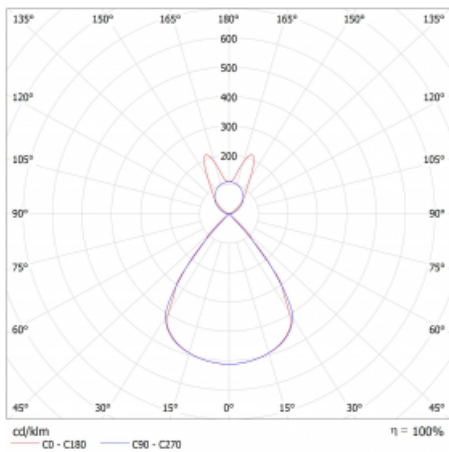

Lina45-S nabízí varianty s opálem, mikropřismou i optickou mřížkou, proto bez problému splní jak UGR pod 19 při světelném toku 4300 lm. Je skvělým řešením pro prostory pro náročné vizuální úkoly, protože v některých variantách splňuje dokonce UGR pod 16. Dosahuje také skvělých hodnot účinnosti až 170 lm/W. Dále můžete modulární svítidlo doplnit o modul s rektorem Vali55, kruhovým svítidlem Rundo nebo 2 - 3 reflektory CUBE. Nepřímou složku svícení zabezpečí modul čirého plexi nebo do šířky svítící difusor (batwing distribution), který vytvoří rovnoměrnější osvětlení stropu. Jistě vítanou vlastností je také možnost závěsu ve spoji profilů, které jsou zároveň vybaveny krytkami pro zabránění, byť jen minimálního průsvitu. Jednotlivé segmenty spojíte snadno pomocí konektorů a zapojíte do 230 V.

Typ montáže	Závěsné
Typ vyzařování	Přímo-nepřímé batwing nepřímá optika
Tvar svítidla	Lineární
Barva svítidla	Černá
Materiál	Hliník
Životnost	L80/B20 50 000 hodin
Záruka	2 roky
Popis svítidla	Svítidlo závěsné
Popis zboží	D/I - 63/37
Rozměry	1683 mm × 47 mm × 69 mm
Světelný zdroj	LED MODUL
Druh optiky	Plastová mřížka černá nízké UGR
Světelný tok*	4530 lm
Teplota chromatičnosti	4000 K studená bílá
Měrný výkon	154 lm/W
MacAdam zdroje	3
Index podání barev	80
UGR max. X=4H Y=8H, ρ=70,50,20	13
Příkon svítidla*	29.5 W
Zapojení svítidla	ON/OFF + 1h nouze
Elektrické napětí	220-240V
Frekvence	50/60Hz

 **CE IP 20**

*±10 %

Technický výkres

Křivka

Ke stažení[Montážní návod](#)[Fotografie](#)

Příslušenství

00-00354, K
Kabel 5x0,75 1000mm

00-00355, K
Kabel 5x0,75 2000mm