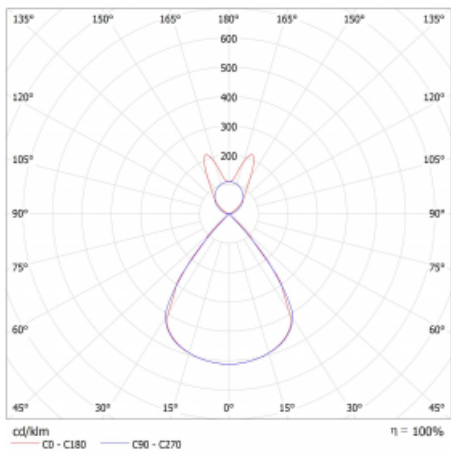

Typ montáže	Závěsné
Typ vyzařování	Přímo-nepřímé batwing nepřímá optika
Tvar svítidla	Lineární
Barva svítidla	Bílá
Materiál	Hliník
Životnost	L80/B20 50 000 hodin
Záruka	2 roky
Popis svítidla	Svítidlo závěsné
Popis zboží	D/I - 63/37
Rozměry	1683 mm × 47 mm × 69 mm
Světelný zdroj	LED MODUL
Druh optiky	Plastová mřížka černá nízké UGR
Světelný tok*	4340 lm
Teplota chromatičnosti	3000 K teplá bílá
Měrný výkon	147 lm/W
MacAdam zdroje	3
Index podání barev	80
UGR max. X=4H Y=8H, ρ=70,50,20	12.9
Příkon svítidla*	29.5 W
Zapojení svítidla	ON/OFF + 1h nouze
Elektrické napětí	220-240V
Frekvence	50/60Hz

 **CE IP 20**

*±10 %

Technický výkres

Křivka

Ke stažení[Montážní návod](#)[Fotografie](#)

Příslušenství

00-00354, K
 Kabel 5x0,75 1000mm

00-00355, K
 Kabel 5x0,75 2000mm