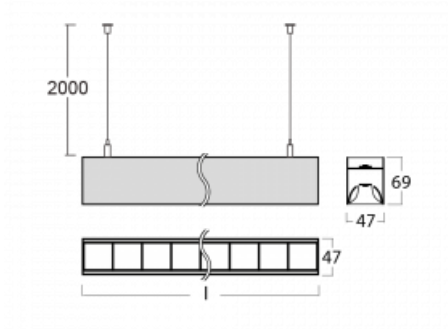

Technický výkres