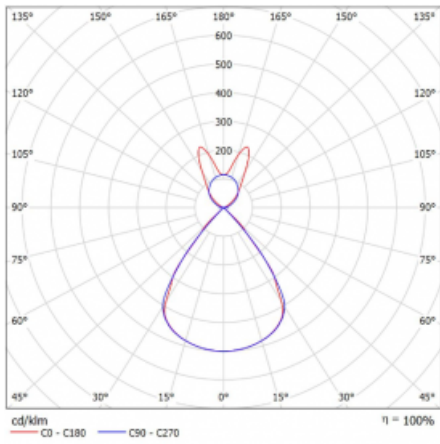

Lina45-S nabízí varianty s opálem, mikropřismou i optickou mřížkou, proto bez problému splní jak UGR pod 19 při světelném toku 4300 lm. Je skvělým řešením pro prostory pro náročné vizuální úkoly, protože v některých variantách splňuje dokonce UGR pod 16. Dosahuje také skvělých hodnot účinnosti až 170 lm/W. Dále můžete modulární svítidlo doplnit o modul s rektorem Vali55, kruhovým svítidlem Rundo nebo 2 - 3 reflektory CUBE. Nepřímou složku svícení zabezpečí modul čirého plexi nebo do šířky svítící difusor (batwing distribution), který vytvoří rovnoměrnější osvětlení stropu. Jistě vítanou vlastností je také možnost závěsu ve spoji profilů, které jsou zároveň vybaveny krytkami pro zabránění, byť jen minimálního průsvitu. Jednotlivé segmenty spojíte snadno pomocí konektorů a zapojíte do 230 V.

Typ montáže	Závěsné
Typ vyzařování	Přímo-nepřímé batwing nepřímá optika
Tvar svítidla	Lineární
Barva svítidla	Bílá
Materiál	Hliník
Životnost	L80/B20 50 000 hodin
Záruka	24 měsíců
Popis svítidla	Svítidlo závěsné
Popis zboží	D/I - 61/39
Rozměry	1403 mm × 47 mm × 69 mm
Světelný zdroj	LED MODUL
Druh optiky	Plastová mřížka černá nízké UGR
Světelný tok*	9300 lm ± 10 %
Teplota chromatičnosti	4000 K studená bílá
Měrný výkon	145 lm/W
MacAdam zdroje	3
Index podání barev	80
UGR max. X=4H Y=8H, ρ=70,50,20	16.3
Příkon svítidla	64.2 W ± 10 %
Zapojení svítidla	Elektronický předřadník nestmívatelný s 3h nouzí
Elektrické napětí	220-240V
Frekvence	50/60Hz

⊥ CE IP 20

Technický výkres

Křivka

Ke stažení

Montážní návod

Fotografie

Příslušenství

00-00354, K
 Kabel 5x0,75 1000mm