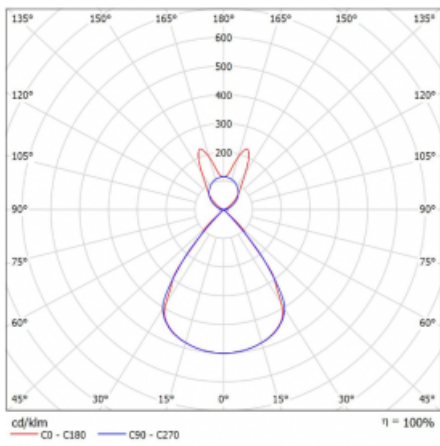

Lina45-S nabízí varianty s opálem, mikropřismou i optickou mřížkou, proto bez problému splní jak UGR pod 19 při světelném toku 4300 lm. Je skvělým řešením pro prostory pro náročné vizuální úkoly, protože v některých variantách splňuje dokonce UGR pod 16. Dosahuje také skvělých hodnot účinnosti až 170 lm/W. Dále můžete modulární svítidlo doplnit o modul s rektorem Vali55, kruhovým svítidlem Rundo nebo 2 - 3 reflektory CUBE. Nepřímou složku svícení zabezpečí modul čirého plexi nebo do šířky svítící difusor (batwing distribution), který vytvoří rovnoměrnější osvětlení stropu. Jistě vítanou vlastností je také možnost závěsu ve spoji profilů, které jsou zároveň vybaveny krytkami pro zabránění, byť jen minimálního průsvitu. Jednotlivé segmenty spojíte snadno pomocí konektorů a zapojíte do 230 V.

Typ montáže	Závěsné
Typ vyzařování	Přímo-nepřímé batwing nepřímá optika
Tvar svítidla	Lineární
Barva svítidla	Stříbrná
Materiál	Hliník
Životnost	L80/B20 50 000 hodin
Záruka	2 roky
Popis svítidla	Svítidlo závěsné
Popis zboží	D/I - 61/39
Rozměry	1403 mm × 47 mm × 69 mm
Světelný zdroj	LED MODUL
Druh optiky	Plastová mřížka černá nízké UGR
Světelný tok*	9300 lm
Teplota chromatičnosti	4000 K studená bílá
Měrný výkon	145 lm/W
MacAdam zdroje	3
Index podání barev	80
UGR max. X=4H Y=8H, ρ=70,50,20	16.3
Příkon svítidla*	64.2 W
Zapojení svítidla	ON/OFF + 3h nouze
Elektrické napětí	220-240V
Frekvence	50/60Hz

 **IP 20**

*±10 %

Technický výkres

Křivka

Ke stažení[Montážní návod](#)[Fotografie](#)

Příslušenství

00-00354, K
 Kabel 5x0,75 1000mm

00-00355, K
 Kabel 5x0,75 2000mm