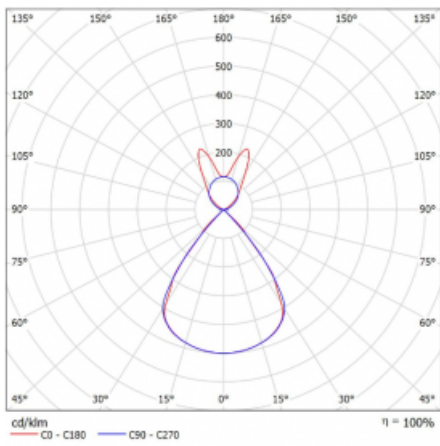

Lina45-S nabízí varianty s opálem, mikropřismou i optickou mřížkou, proto bez problému splní jak UGR pod 19 při světelném toku 4300 lm. Je skvělým řešením pro prostory pro náročné vizuální úkoly, protože v některých variantách splňuje dokonce UGR pod 16. Dosahuje také skvělých hodnot účinnosti až 170 lm/W. Dále můžete modulární svítidlo doplnit o modul s rektorem Vali55, kruhovým svítidlem Rundo nebo 2 - 3 reflektory CUBE. Nepřímou složku svícení zabezpečí modul čirého plexi nebo do šířky svítící difusor (batwing distribution), který vytvoří rovnoměrnější osvětlení stropu. Jistě vítanou vlastností je také možnost závěsu ve spoji profilů, které jsou zároveň vybaveny krytkami pro zabránění, byť jen minimálního průsvitu. Jednotlivé segmenty spojíte snadno pomocí konektorů a zapojíte do 230 V.

Typ montáže	Závěsné
Typ vyzařování	Přímo-nepřímé batwing nepřímá optika
Tvar svítidla	Lineární
Barva svítidla	Černá
Materiál	Hliník
Životnost	L80/B20 50 000 hodin
Záruka	2 roky
Popis svítidla	Svítidlo závěsné
Popis zboží	D/I - 61/39
Rozměry	1403 mm × 47 mm × 69 mm
Světelný zdroj	LED MODUL
Druh optiky	Plastová mřížka černá nízké UGR
Světelný tok*	9300 lm
Teplota chromatičnosti	4000 K studená bílá
Měrný výkon	145 lm/W
MacAdam zdroje	3
Index podání barev	80
UGR max. X=4H Y=8H, ρ=70,50,20	16.3
Příkon svítidla*	64.2 W
Zapojení svítidla	ON/OFF + 3h nouze
Elektrické napětí	220-240V
Frekvence	50/60Hz

 **CE IP 20**

*±10 %

Technický výkres

Křivka

Ke stažení[Montážní návod](#)[Fotografie](#)

Příslušenství

00-00354, K
 Kabel 5x0,75 1000mm

00-00355, K
 Kabel 5x0,75 2000mm