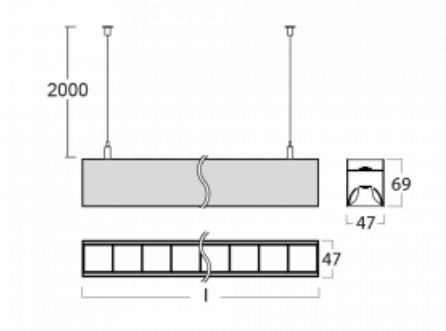

Svítidlo

Lina45-S

145S-5B1Z-25GHM3/840, B

EPD®

Představte si lineární svítidlo, které dokáže uspokojit všechny vaše potřeby: splní UGR, má vysokou účinnost a sestavíte si ho dle svých přání. A navíc skvěle vypadá.

Lina45-S nabízí varianty s opálem, mikropřismou i optickou mřížkou, proto bez problému splní jak UGR pod 19 při světelném toku 4300 lm. Je skvělým řešením pro prostory pro náročné vizuální úkoly, protože v některých variantách splňuje dokonce UGR pod 16. Dosahuje také skvělých hodnot účinnosti až 170 lm/W. Dále můžete modulární svítidlo doplnit o modul s rektorem Vali55, kruhovým svítidlem Rundo nebo 2 - 3 reflektory CUBE. Nepřímou složku svícení zabezpečí modul čirého plexi nebo do šířky svítící difusor (batwing distribution), který vytvoří rovnoměrnější osvětlení stropu. Jistě vítanou vlastností je také možnost závěsu ve spoji profilů, které jsou zároveň vybaveny krytkami pro zabránění, byť jen minimálního průsvitu. Jednotlivé segmenty spojíte snadno pomocí konektorů a zapojíte do 230 V.

Typ montáže	Závěsné
Typ vyzařování	Přímo-nepřímé batwing nepřímá optika
Tvar svítidla	Lineární
Barva svítidla	Černá
Materiál	Hliník
Životnost	L80/B20 50 000 hodin
Záruka	2 roky
Popis svítidla	Svítidlo závěsné
Popis zboží	D/I - 61/39
Rozměry	1403 mm × 47 mm × 69 mm
Světelný zdroj	LED MODUL
Druh optiky	Plastová mřížka černá nízké UGR
Světelný tok*	9300 lm
Teplota chromatičnosti	4000 K studená bílá
Měrný výkon	145 lm/W
MacAdam zdroje	3
Index podání barev	80
UGR max. X=4H Y=8H, ρ=70,50,20	16.3
Příkon svítidla*	64.2 W
Zapojení svítidla	ON/OFF + 3h nouze
Elektrické napětí	220-240V
Frekvence	50/60Hz

 **CE IP 20**

*±10 %

Technický výkres

Křivka

Ke stažení[Montážní návod](#)[Fotografie](#)

Příslušenství

00-00354, K
 Kabel 5x0,75 1000mm

00-00355, K
 Kabel 5x0,75 2000mm