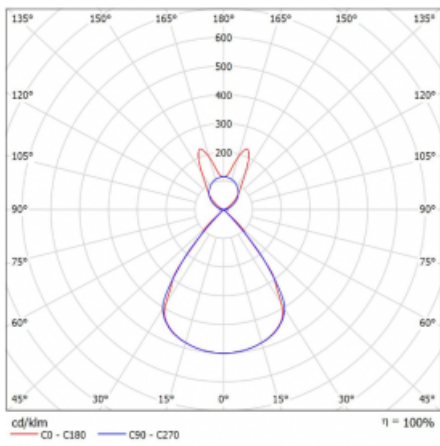

Lina45-S nabízí varianty s opálem, mikropřismou i optickou mřížkou, proto bez problému splní jak UGR pod 19 při světelném toku 4300 lm. Je skvělým řešením pro prostory pro náročné vizuální úkoly, protože v některých variantách splňuje dokonce UGR pod 16. Dosahuje také skvělých hodnot účinnosti až 170 lm/W. Dále můžete modulární svítidlo doplnit o modul s reлектorem Vali55, kruhovým svítidlem Rundo nebo 2 - 3 reflektory CUBE. Nepřímou složku svícení zabezpečí modul čirého plexi nebo do šířky svítící difusor (batwing distribution), který vytvoří rovnoměrnější osvětlení stropu. Jistě vítanou vlastností je také možnost závěsu ve spoji profilů, které jsou zároveň vybaveny krytkami pro zabránění, byť jen minimálního průsvitu. Jednotlivé segmenty spojíte snadno pomocí konektorů a zapojíte do 230 V.

Typ montáže	Závěsné
Typ vyzařování	Přímo-nepřímé batwing nepřímá optika
Tvar svítidla	Lineární
Barva svítidla	Bílá
Materiál	Hliník
Životnost	L80/B20 50 000 hodin
Záruka	2 roky
Popis svítidla	Svítidlo závěsné
Popis zboží	D/I - 61/39
Rozměry	1403 mm × 47 mm × 69 mm
Světelný zdroj	LED MODUL
Druh optiky	Plastová mřížka černá nízké UGR
Světelný tok*	8920 lm
Teplota chromatičnosti	3000 K teplá bílá
Měrný výkon	139 lm/W
MacAdam zdroje	3
Index podání barev	80
UGR max. X=4H Y=8H, ρ=70,50,20	16.1
Příkon svítidla*	64.2 W
Zapojení svítidla	ON/OFF + 3h nouze
Elektrické napětí	220-240V
Frekvence	50/60Hz

 **CE IP 20**

*±10 %

Technický výkres

Křivka

Ke stažení[Montážní návod](#)[Fotografie](#)

Příslušenství

00-00354, K
 Kabel 5x0,75 1000mm

00-00355, K
 Kabel 5x0,75 2000mm