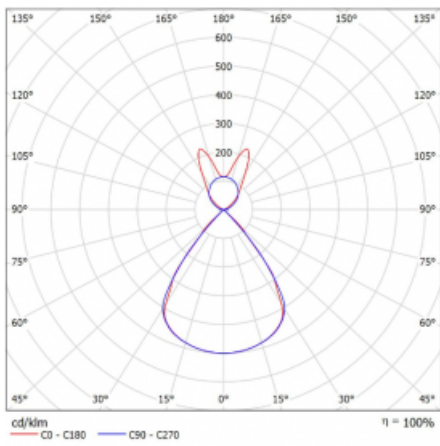

Lina45-S nabízí varianty s opálem, mikropřismou i optickou mřížkou, proto bez problému splní jak UGR pod 19 při světelném toku 4300 lm. Je skvělým řešením pro prostory pro náročné vizuální úkoly, protože v některých variantách splňuje dokonce UGR pod 16. Dosahuje také skvělých hodnot účinnosti až 170 lm/W. Dále můžete modulární svítidlo doplnit o modul s rektorem Vali55, kruhovým svítidlem Rundo nebo 2 - 3 reflektory CUBE. Nepřímou složku svícení zabezpečí modul čirého plexi nebo do šířky svítící difusor (batwing distribution), který vytvoří rovnoměrnější osvětlení stropu. Jistě vítanou vlastností je také možnost závěsu ve spoji profilů, které jsou zároveň vybaveny krytkami pro zabránění, byť jen minimálního průsvitu. Jednotlivé segmenty spojíte snadno pomocí konektorů a zapojíte do 230 V.

Typ montáže	Závěsné
Typ vyzařování	Přímo-nepřímé batwing nepřímá optika
Tvar svítidla	Lineární
Barva svítidla	Černá
Materiál	Hliník
Životnost	L80/B20 50 000 hodin
Záruka	2 roky
Popis svítidla	Svítidlo závěsné
Popis zboží	D/I - 61/39
Rozměry	1403 mm × 47 mm × 69 mm
Světelný zdroj	LED MODUL
Druh optiky	Plastová mřížka černá nízké UGR
Světelný tok*	8920 lm
Teplota chromatičnosti	3000 K teplá bílá
Měrný výkon	139 lm/W
MacAdam zdroje	3
Index podání barev	80
UGR max. X=4H Y=8H, ρ=70,50,20	16.1
Příkon svítidla*	64.2 W
Zapojení svítidla	ON/OFF + 3h nouze
Elektrické napětí	220-240V
Frekvence	50/60Hz

 **CE IP 20**

*±10 %

Technický výkres

Křivka

Ke stažení[Montážní návod](#)[Fotografie](#)

Příslušenství

00-00354, K
 Kabel 5x0,75 1000mm

00-00355, K
 Kabel 5x0,75 2000mm