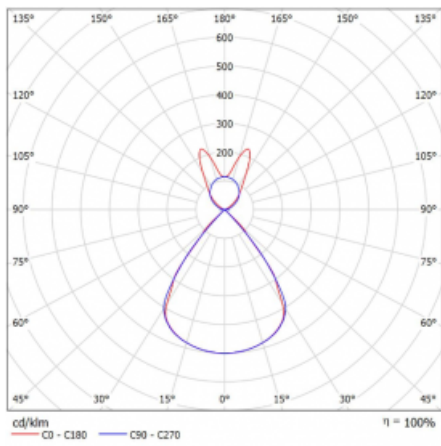

Lina45-S nabízí varianty s opálem, mikropřismou i optickou mřížkou, proto bez problému splní jak UGR pod 19 při světelném toku 4300 lm. Je skvělým řešením pro prostory pro náročné vizuální úkoly, protože v některých variantách splňuje dokonce UGR pod 16. Dosahuje také skvělých hodnot účinnosti až 170 lm/W. Dále můžete modulární svítidlo doplnit o modul s rektorem Vali55, kruhovým svítidlem Rundo nebo 2 - 3 reflektory CUBE. Nepřímou složku svícení zabezpečí modul čirého plexi nebo do šířky svítící difusor (batwing distribution), který vytvoří rovnoměrnější osvětlení stropu. Jistě vítanou vlastností je také možnost závěsu ve spoji profilů, které jsou zároveň vybaveny krytkami pro zabránění, byť jen minimálního průsvitu. Jednotlivé segmenty spojíte snadno pomocí konektorů a zapojíte do 230 V.

Typ montáže	Závěsné
Typ vyzařování	Přímo-nepřímé batwing nepřímá optika
Tvar svítidla	Lineární
Barva svítidla	Stříbrná
Materiál	Hliník
Životnost	L80/B20 50 000 hodin
Záruka	5 let
Popis svítidla	Svítidlo závěsné
Popis zboží	D/I - 61/39
Rozměry	1403 mm × 47 mm × 69 mm
Světelný zdroj	LED MODUL
Druh optiky	Plastová mřížka černá nízké UGR
Světelný tok*	8920 lm
Teplota chromatičnosti	3000 K teplá bílá
Měrný výkon	139 lm/W
MacAdam zdroje	3
Index podání barev	80
UGR max. X=4H Y=8H, ρ=70,50,20	16.1
Příkon svítidla*	64.2 W
Zapojení svítidla	ON/OFF
Elektrické napětí	220-240V
Frekvence	50/60Hz

 **CE IP 20**

*±10 %

Technický výkres

Křivka

Ke stažení[Montážní návod](#)[Fotografie](#)

Příslušenství

00-00350, K
Kabel 3x0,75 1000mm

00-00352, K
Kabel 3x0,75 2000mm