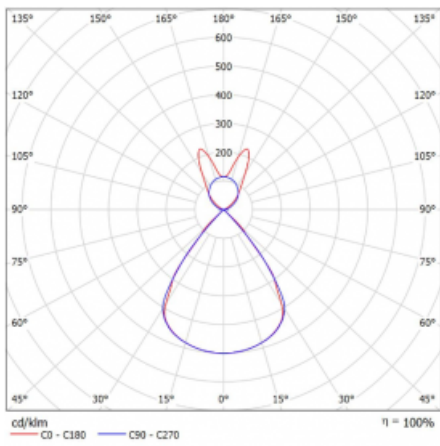

Lina45-S nabízí varianty s opálem, mikropřismou i optickou mřížkou, proto bez problému splní jak UGR pod 19 při světelném toku 4300 lm. Je skvělým řešením pro prostory pro náročné vizuální úkoly, protože v některých variantách splňuje dokonce UGR pod 16. Dosahuje také skvělých hodnot účinnosti až 170 lm/W. Dále můžete modulární svítidlo doplnit o modul s rektorem Vali55, kruhovým svítidlem Rundo nebo 2 - 3 reflektory CUBE. Nepřímou složku svícení zabezpečí modul čirého plexi nebo do šířky svítící difusor (batwing distribution), který vytvoří rovnoměrnější osvětlení stropu. Jistě vítanou vlastností je také možnost závěsu ve spoji profilů, které jsou zároveň vybaveny krytkami pro zabránění, byť jen minimálního průsvitu. Jednotlivé segmenty spojíte snadno pomocí konektorů a zapojíte do 230 V.

Typ montáže	Závěsné
Typ vyzařování	Přímo-nepřímé batwing nepřímá optika
Tvar svítidla	Lineární
Barva svítidla	Černá
Materiál	Hliník
Životnost	L80/B20 50 000 hodin
Záruka	5 let
Popis svítidla	Svítidlo závěsné
Popis zboží	D/I - 61/39
Rozměry	1403 mm × 47 mm × 69 mm
Světelný zdroj	LED MODUL
Druh optiky	Plastová mřížka černá nízké UGR
Světelný tok*	8920 lm
Teplota chromatičnosti	3000 K teplá bílá
Měrný výkon	139 lm/W
MacAdam zdroje	3
Index podání barev	80
UGR max. X=4H Y=8H, ρ=70,50,20	16.1
Příkon svítidla*	64.2 W
Zapojení svítidla	ON/OFF
Elektrické napětí	220-240V
Frekvence	50/60Hz

 **CE IP 20**

*±10 %

Technický výkres

Křivka

Ke stažení[Montážní návod](#)[Fotografie](#)

Příslušenství

00-00350, K
Kabel 3x0,75 1000mm

00-00352, K
Kabel 3x0,75 2000mm