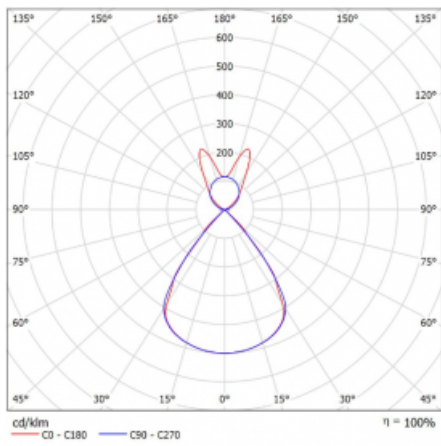

Technický výkres

Křivka