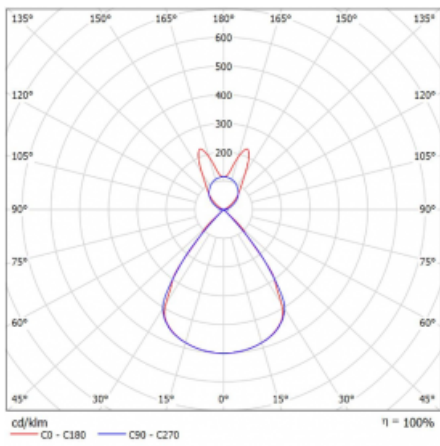

Lina45-S nabízí varianty s opálem, mikropřismou i optickou mřížkou, proto bez problému splní jak UGR pod 19 při světelném toku 4300 lm. Je skvělým řešením pro prostory pro náročné vizuální úkoly, protože v některých variantách splňuje dokonce UGR pod 16. Dosahuje také skvělých hodnot účinnosti až 170 lm/W. Dále můžete modulární svítidlo doplnit o modul s rektorem Vali55, kruhovým svítidlem Rundo nebo 2 - 3 reflektory CUBE. Nepřímou složku svícení zabezpečí modul čirého plexi nebo do šířky svítící difusor (batwing distribution), který vytvoří rovnoměrnější osvětlení stropu. Jistě vítanou vlastností je také možnost závěsu ve spoji profilů, které jsou zároveň vybaveny krytkami pro zabránění, byť jen minimálního průsvitu. Jednotlivé segmenty spojíte snadno pomocí konektorů a zapojíte do 230 V.

Typ montáže	Závěsné
Typ vyzařování	Přímo-nepřímé batwing nepřímá optika
Tvar svítidla	Lineární
Barva svítidla	Bílá
Materiál	Hliník
Životnost	L80/B20 50 000 hodin
Záruka	60 měsíců
Popis svítidla	Svítidlo závěsné
Popis zboží	D/I - 61/39
Rozměry	1403 mm × 47 mm × 69 mm
Světelný zdroj	LED MODUL
Druh optiky	Plastová mřížka černá nízké UGR
Světelný tok*	9300 lm ± 10 %
Teplota chromatičnosti	4000 K studená bílá
Měrný výkon	145 lm/W
MacAdam zdroje	3
Index podání barev	80
UGR max. X=4H Y=8H, ρ=70,50,20	16.3
Příkon svítidla	64.2 W ± 10 %
Zapojení svítidla	Stmívatelné DALI
Elektrické napětí	220-240V
Frekvence	50/60Hz

 **CE** IP 20

Technický výkres

Křivka

Ke stažení[Montážní návod](#)[Fotografie](#)

Příslušenství

00-00354, K
 Kabel 5x0,75 1000mm

00-00355, K
 Kabel 5x0,75 2000mm

00-00356, K
 kabel 5x0,75 4000mm