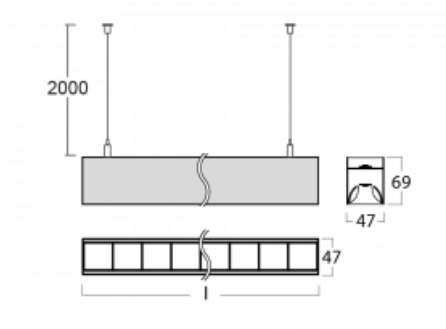

Svítidlo

Lina45-S

145S-5B1Z-25GHD/840, W

EPD®

Představte si lineární svítidlo, které dokáže uspokojit všechny vaše potřeby: splní UGR, má vysokou účinnost a sestavíte si ho dle svých přání. A navíc skvěle vypadá.

Lina45-S nabízí varianty s opálem, mikropřismou i optickou mřížkou, proto bez problému splní jak UGR pod 19 při světelném toku 4300 lm. Je skvělým řešením pro prostory pro náročné vizuální úkoly, protože v některých variantách splňuje dokonce UGR pod 16. Dosahuje také skvělých hodnot účinnosti až 170 lm/W. Dále můžete modulární svítidlo doplnit o modul s rektorem Vali55, kruhovým svítidlem Rundo nebo 2 - 3 reflektory CUBE. Nepřímou složku svícení zabezpečí modul čirého plexi nebo do šířky svítící difusor (batwing distribution), který vytvoří rovnoměrnější osvětlení stropu. Jistě vítanou vlastností je také možnost závěsu ve spoji profilů, které jsou zároveň vybaveny krytkami pro zabránění, byť jen minimálního průsvitu. Jednotlivé segmenty spojíte snadno pomocí konektorů a zapojíte do 230 V.

Typ montáže	Závěsné
Typ vyzařování	Přímo-nepřímé batwing nepřímá optika
Tvar svítidla	Lineární
Barva svítidla	Bílá
Materiál	Hliník
Životnost	L80/B20 50 000 hodin
Záruka	60 měsíců
Popis svítidla	Svítidlo závěsné
Popis zboží	D/I - 61/39
Rozměry	1403 mm × 47 mm × 69 mm
Světelný zdroj	LED MODUL
Druh optiky	Plastová mřížka černá nízké UGR
Světelný tok*	9300 lm ± 10 %
Teplota chromatičnosti	4000 K studená bílá
Měrný výkon	145 lm/W
MacAdam zdroje	3
Index podání barev	80
UGR max. X=4H Y=8H, ρ=70,50,20	16.3
Příkon svítidla	64.2 W ± 10 %
Zapojení svítidla	Stmívatelné DALI
Elektrické napětí	220-240V
Frekvence	50/60Hz

 **CE** IP 20

Technický výkres

Křivka

Ke stažení[Montážní návod](#)[Fotografie](#)

Příslušenství

00-00354, K
 Kabel 5x0,75 1000mm

00-00355, K
 Kabel 5x0,75 2000mm

00-00356, K
 kabel 5x0,75 4000mm