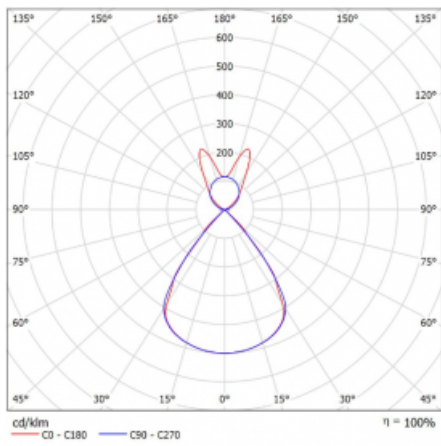

Lina45-S nabízí varianty s opálem, mikropřismou i optickou mřížkou, proto bez problému splní jak UGR pod 19 při světelném toku 4300 lm. Je skvělým řešením pro prostory pro náročné vizuální úkoly, protože v některých variantách splňuje dokonce UGR pod 16. Dosahuje také skvělých hodnot účinnosti až 170 lm/W. Dále můžete modulární svítidlo doplnit o modul s rektorem Vali55, kruhovým svítidlem Rundo nebo 2 - 3 reflektory CUBE. Nepřímou složku svícení zabezpečí modul čirého plexi nebo do šířky svítící difusor (batwing distribution), který vytvoří rovnoměrnější osvětlení stropu. Jistě vítanou vlastností je také možnost závěsu ve spoji profilů, které jsou zároveň vybaveny krytkami pro zabránění, byť jen minimálního průsvitu. Jednotlivé segmenty spojíte snadno pomocí konektorů a zapojíte do 230 V.

Typ montáže	Závěsné
Typ vyzařování	Přímo-nepřímé batwing nepřímá optika
Tvar svítidla	Lineární
Barva svítidla	Černá
Materiál	Hliník
Životnost	L80/B20 50 000 hodin
Záruka	60 měsíců
Popis svítidla	Svítidlo závěsné
Popis zboží	D/I - 61/39
Rozměry	1403 mm × 47 mm × 69 mm
Světelný zdroj	LED MODUL
Druh optiky	Plastová mřížka černá nízké UGR
Světelný tok*	9300 lm ± 10 %
Teplota chromatičnosti	4000 K studená bílá
Měrný výkon	145 lm/W
MacAdam zdroje	3
Index podání barev	80
UGR max. X=4H Y=8H, ρ=70,50,20	16.3
Příkon svítidla	64.2 W ± 10 %
Zapojení svítidla	Stmívatelné DALI
Elektrické napětí	220-240V
Frekvence	50/60Hz

 **CE** IP 20

Technický výkres

Křivka

Ke stažení[Montážní návod](#)[Fotografie](#)

Příslušenství

00-00354, K
Kabel 5x0,75 1000mm

00-00355, K
Kabel 5x0,75 2000mm

00-00356, K
kabel 5x0,75 4000mm