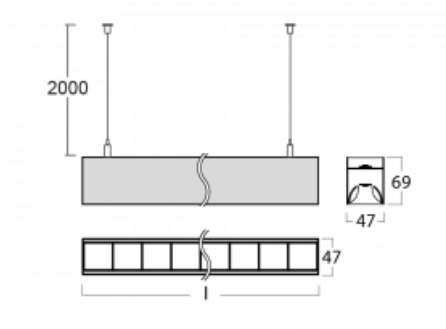

Svítidlo

Lina45-S

145S-5B1Z-25GHD/840, B

EPD®

Představte si lineární svítidlo, které dokáže uspokojit všechny vaše potřeby: splní UGR, má vysokou účinnost a sestavíte si ho dle svých přání. A navíc skvěle vypadá.

Lina45-S nabízí varianty s opálem, mikropřismou i optickou mřížkou, proto bez problému splní jak UGR pod 19 při světelném toku 4300 lm. Je skvělým řešením pro prostory pro náročné vizuální úkoly, protože v některých variantách splňuje dokonce UGR pod 16. Dosahuje také skvělých hodnot účinnosti až 170 lm/W. Dále můžete modulární svítidlo doplnit o modul s rektorem Vali55, kruhovým svítidlem Rundo nebo 2 - 3 reflektory CUBE. Nepřímou složku svícení zabezpečí modul čirého plexi nebo do šířky svítící difusor (batwing distribution), který vytvoří rovnoměrnější osvětlení stropu. Jistě vítanou vlastností je také možnost závěsu ve spoji profilů, které jsou zároveň vybaveny krytkami pro zabránění, byť jen minimálního průsvitu. Jednotlivé segmenty spojíte snadno pomocí konektorů a zapojíte do 230 V.

Typ montáže	Závěsné
Typ vyzařování	Přímo-nepřímé batwing nepřímá optika
Tvar svítidla	Lineární
Barva svítidla	Černá
Materiál	Hliník
Životnost	L80/B20 50 000 hodin
Záruka	5 let
Popis svítidla	Svítidlo závěsné
Popis zboží	D/I - 61/39
Rozměry	1403 mm × 47 mm × 69 mm
Světelný zdroj	LED MODUL
Druh optiky	Plastová mřížka černá nízké UGR
Světelný tok*	9300 lm
Teplota chromatičnosti	4000 K studená bílá
Měrný výkon	145 lm/W
MacAdam zdroje	3
Index podání barev	80
UGR max. X=4H Y=8H, ρ=70,50,20	16.3
Příkon svítidla*	64.2 W
Zapojení svítidla	DALI
Elektrické napětí	220-240V
Frekvence	50/60Hz

 **CE IP 20**

*±10 %

Technický výkres

Křivka

Ke stažení[Montážní návod](#)[Fotografie](#)

Příslušenství

00-00354, K
Kabel 5x0,75 1000mm

00-00355, K
Kabel 5x0,75 2000mm