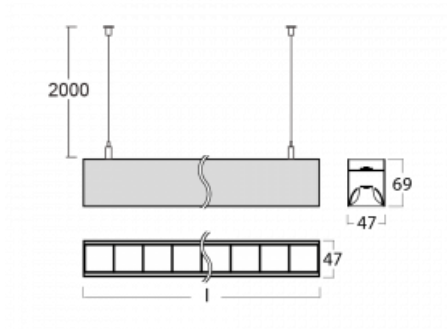

Svítidlo

Lina45-S

145S-5B1Z-25GHD/840, B

EPD®

Představte si lineární svítidlo, které dokáže uspokojit všechny vaše potřeby: splní UGR, má vysokou účinnost a sestavíte si ho dle svých přání. A navíc skvěle vypadá.

Lina45-S nabízí varianty s opálem, mikropřismou i optickou mřížkou, proto bez problému splní jak UGR pod 19 při světelném toku 4300 lm. Je skvělým řešením pro prostory pro náročné vizuální úkoly, protože v některých variantách splňuje dokonce UGR pod 16. Dosahuje také skvělých hodnot účinnosti až 170 lm/W. Dále můžete modulární svítidlo doplnit o modul s rektorem Vali55, kruhovým svítidlem Rundo nebo 2 - 3 reflektory CUBE. Nepřímou složku svícení zabezpečí modul čirého plexi nebo do šířky svítící difusor (batwing distribution), který vytvoří rovnoměrnější osvětlení stropu. Jistě vítanou vlastností je také možnost závěsu ve spoji profilů, které jsou zároveň vybaveny krytkami pro zabránění, byť jen minimálního průsvitu. Jednotlivé segmenty spojíte snadno pomocí konektorů a zapojíte do 230 V.

Typ montáže	Závěsné
Typ vyzařování	Přímo-nepřímé batwing nepřímá optika
Tvar svítidla	Lineární
Barva svítidla	Černá
Materiál	Hliník
Životnost	L80/B20 50 000 hodin
Záruka	60 měsíců
Popis svítidla	Svítidlo závěsné
Popis zboží	D/I - 61/39
Rozměry	1403 mm × 47 mm × 69 mm
Světelný zdroj	LED MODUL
Druh optiky	Plastová mřížka černá nízké UGR
Světelný tok*	9300 lm ± 10 %
Teplota chromatičnosti	4000 K studená bílá
Měrný výkon	145 lm/W
MacAdam zdroje	3
Index podání barev	80
UGR max. X=4H Y=8H, ρ=70,50,20	16.3
Příkon svítidla	64.2 W ± 10 %
Zapojení svítidla	Stmívatelné DALI
Elektrické napětí	220-240V
Frekvence	50/60Hz

 **CE** IP 20

Technický výkres

Křivka

Ke stažení[Montážní návod](#)[Fotografie](#)

Příslušenství

00-00354, K
Kabel 5x0,75 1000mm

00-00355, K
Kabel 5x0,75 2000mm

00-00356, K
kabel 5x0,75 4000mm