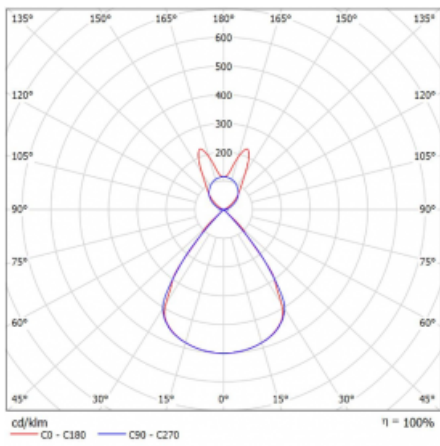

Lina45-S nabízí varianty s opálem, mikropřismou i optickou mřížkou, proto bez problému splní jak UGR pod 19 při světelném toku 4300 lm. Je skvělým řešením pro prostory pro náročné vizuální úkoly, protože v některých variantách splňuje dokonce UGR pod 16. Dosahuje také skvělých hodnot účinnosti až 170 lm/W. Dále můžete modulární svítidlo doplnit o modul s rektorem Vali55, kruhovým svítidlem Rundo nebo 2 - 3 reflektory CUBE. Nepřímou složku svícení zabezpečí modul čirého plexi nebo do šířky svítící difusor (batwing distribution), který vytvoří rovnoměrnější osvětlení stropu. Jistě vítanou vlastností je také možnost závěsu ve spoji profilů, které jsou zároveň vybaveny krytkami pro zabránění, byť jen minimálního průsvitu. Jednotlivé segmenty spojíte snadno pomocí konektorů a zapojíte do 230 V.

Typ montáže	Závěsné
Typ vyzařování	Přímo-nepřímé batwing nepřímá optika
Tvar svítidla	Lineární
Barva svítidla	Černá
Materiál	Hliník
Životnost	L80/B20 50 000 hodin
Záruka	5 let
Popis svítidla	Svítidlo závěsné
Popis zboží	D/I - 61/39
Rozměry	1403 mm × 47 mm × 69 mm
Světelný zdroj	LED MODUL
Druh optiky	Plastová mřížka černá nízké UGR
Světelný tok*	9300 lm
Teplota chromatičnosti	4000 K studená bílá
Měrný výkon	145 lm/W
MacAdam zdroje	3
Index podání barev	80
UGR max. X=4H Y=8H, ρ=70,50,20	16.3
Příkon svítidla*	64.2 W
Zapojení svítidla	DALI
Elektrické napětí	220-240V
Frekvence	50/60Hz

 **CE IP 20**

*±10 %

Technický výkres

Křivka

Ke stažení[Montážní návod](#)[Fotografie](#)

Příslušenství

00-00354, K
Kabel 5x0,75 1000mm

00-00355, K
Kabel 5x0,75 2000mm